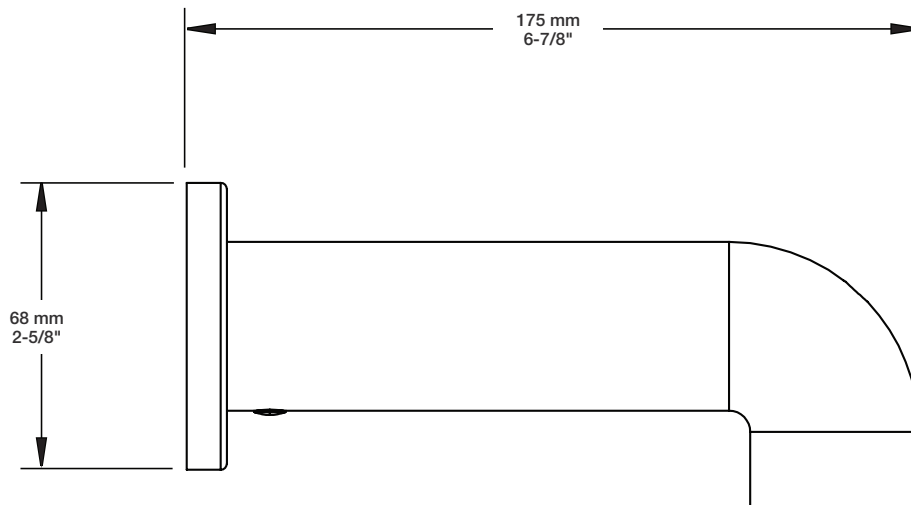

Perçage pour l'installation
Hole size for installation

Min: Ø 20mm (3/4")
Max: Ø 35mm (1-3/8")

STYLE × FONCTION

Description

- Tête de douche carrée 10" anti-calcaire
- Tête mince en acier inoxydable poli
- Square 10" anti-limestone shower head
- Polished stainless steel thin shower head