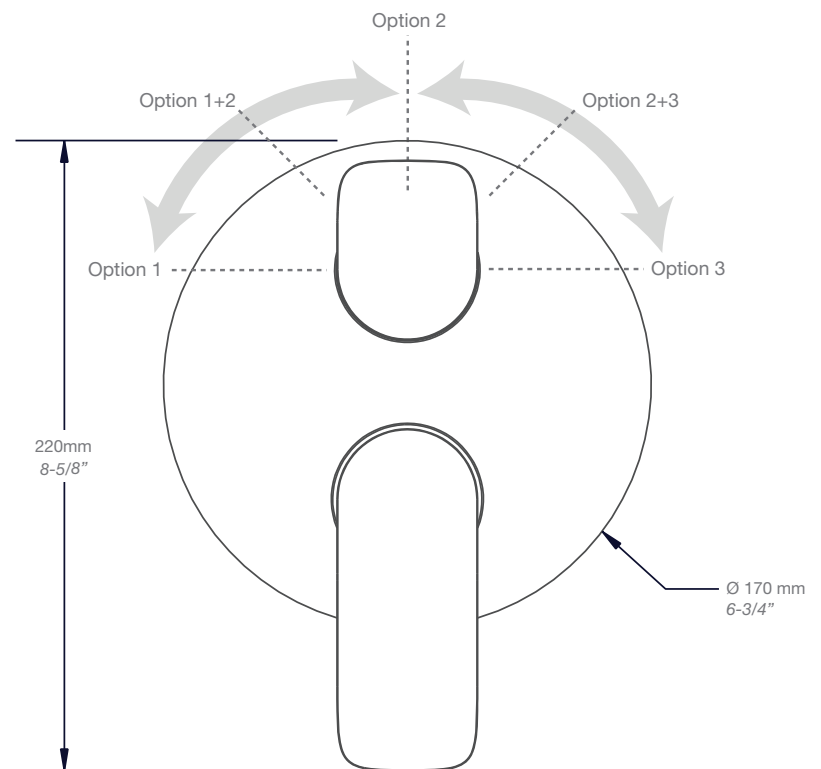

T45-9190-01-xx