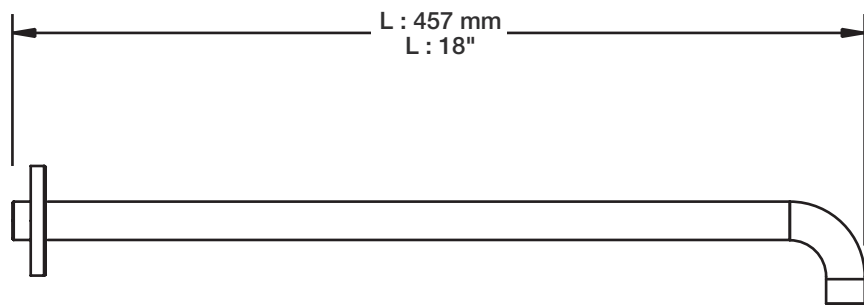

H : 60 mm
H : 2-3/8"

BARiL

Fiche Technique / Spec Sheet

DGL-2580-53-xx

STYLE × FONCTION

Description

- Douche à glissière Sens+ 3 jets
- Sens+ 3-spray sliding shower bar

Finis disponibles / Available finishes