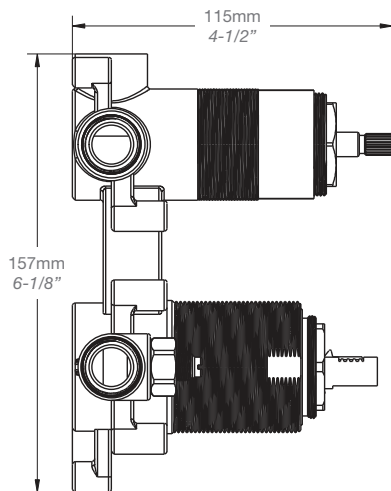

Inclus / Included

RVA-9190-00-B