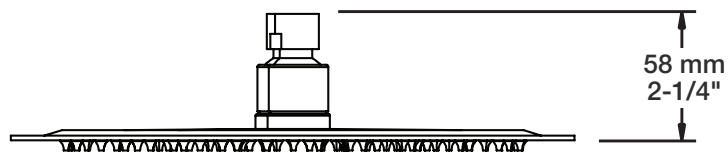

Perçage pour l'installation
Hole size for installation

Min: Ø 20mm (3/4")
Max: Ø 35mm (1-3/8")

STYLE × FONCTION

Description

- Tête de douche carrée 10" anti-calcaire
- Tête mince en acier inoxydable poli
- Square 10" anti-limestone shower head
- Polished stainless steel thin shower head

Finis disponibles / Available finishes

- CC: Chrome / Chrome

Débit / Flow rate (pour option écologiques / for eco friendly options)

TET-1013-01-xx	TET-1013-01-xx-150	TET-1013-01-xx-175
- 7,6 l/min - 80 psi - 2.00 gpm - 80 psi	- 6,6 l/min - 80 psi - 1.75 gpm - 80 psi	- 5,7 l/min - 80 psi - 1.50 gpm - 80 psi