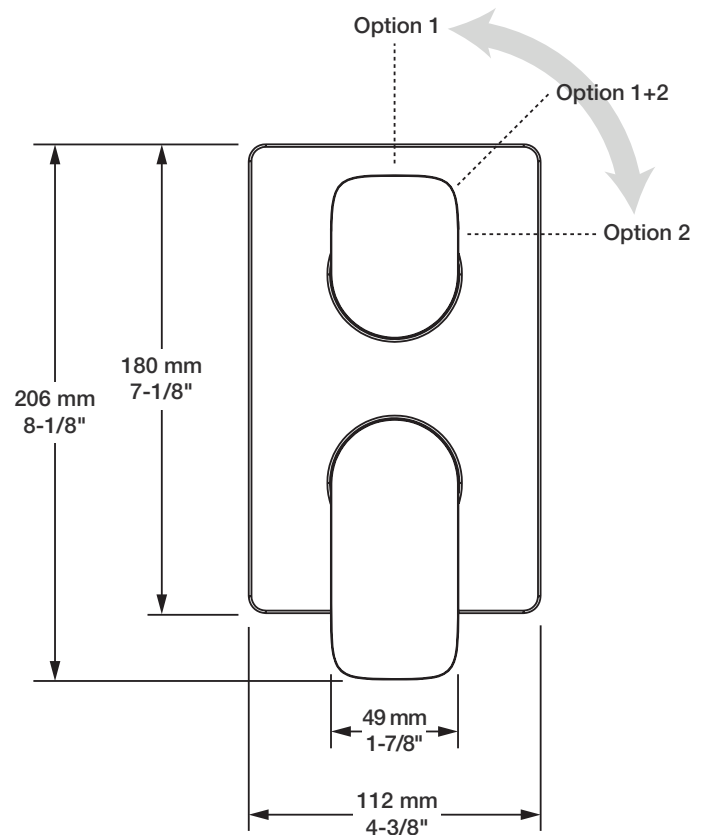

T04-9180-00-xx