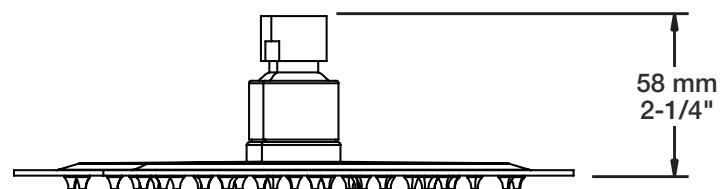

BARiL

Fiche Technique / Spec Sheet

TET-0813-01-xx

STYLE × FONCTION

Description

- Tête de douche ronde 8" anti-calcaire
- Tête mince en acier inoxydable poli
- Round 8" anti-limestone shower head
- Polished stainless steel thin shower head

Finis disponibles / Available finishes

- CC: Chrome / Chrome

Débit / Flow rate (pour option écologiques / for eco friendly options)

TET-0813-01-xx	TET-0813-01-xx-175	TET-0813-01-xx-150
- 7,6 l/min - 60 psi - 2.00 gpm - 60 psi	- 6,6 l/min - 60 psi - 1.75 gpm - 60 psi	- 5,7 l/min - 60 psi - 1.50 gpm - 60 psi