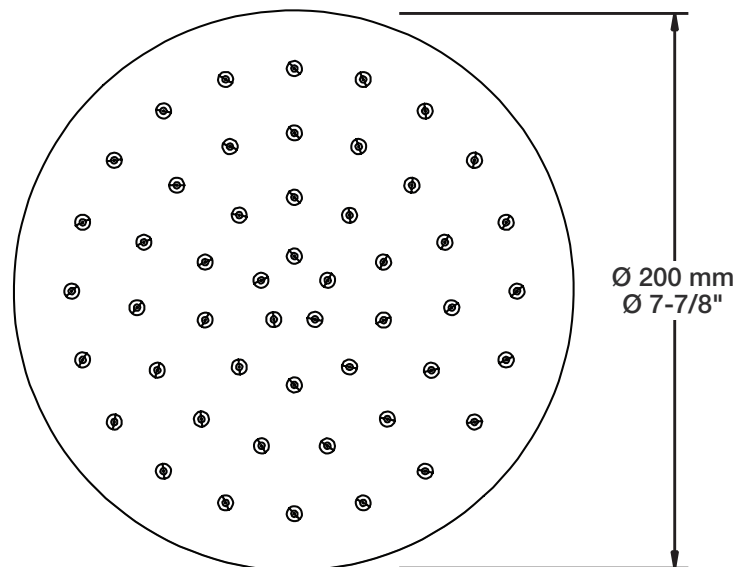

BARiL

Fiche Technique / Spec Sheet

TET-0813-01-xx

STYLE × FONCTION

Description

- Tête de douche ronde 8" anti-calcaire
- Tête mince en acier inoxydable poli
- Round 8" anti-limestone shower head
- Polished stainless steel thin shower head

Finis disponibles / Available finishes

- CC: Chrome / Chrome

Débit / Flow rate (pour option écologiques / for eco friendly options)

TET-0813-01-xx	TET-0813-01-xx-175	TET-0813-01-xx-150
- 7,6 l/min - 60 psi - 2.00 gpm - 60 psi	- 6,6 l/min - 60 psi - 1.75 gpm - 60 psi	- 5,7 l/min - 60 psi - 1.50 gpm - 60 psi