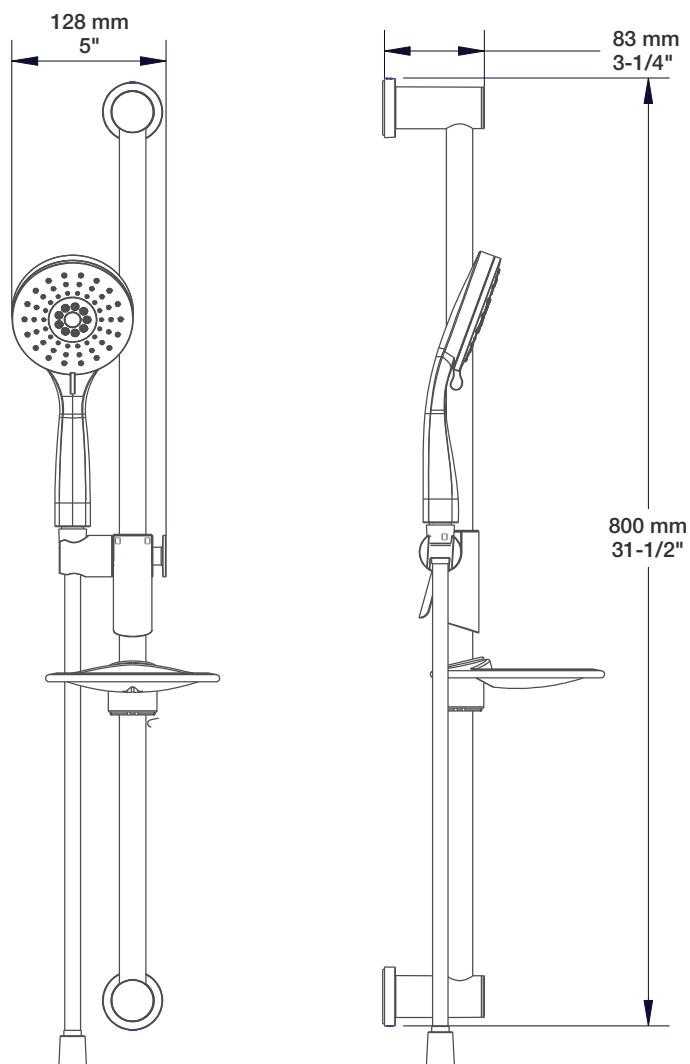

- Tête de douche ronde 8" anti-calcaire
- Tête mince en acier inoxydable poli
- Round 8" anti-limestone shower head
- Polished stainless steel thin shower head

Finis disponibles / Available finishes

- CC: Chrome / Chrome

BARiL

STYLE × FONCTION

Fiche Technique / Spec Sheet

BRA-1612-66-xx

Description

- Bras de douche 16" avec rosace
- 16" shower arm with flange

Finis disponibles / Available finishes

- CC: Chrome / *Chrome*
- NN: Nickel / *Nickel*
- GG: Or / *Gold*
- **: Fini spécial / *Special finish*

BARiL

STYLE × FONCTION

Fiche Technique / Spec Sheet

DGL-2175-53-xx

Description

- Douche à glissière Zip+ 3 jets
- Zip+ 3-spray sliding shower bar

Finis disponibles / Available finishes

- CC: Chrome / Chrome
- NN: Nickel brossé / Brushed Nickel
- KK: Noir mat / Matte Black
- **: Fini spécial / Special finish
- GG: Or / Gold

Débit / Flow rate (pour option écologiques / for eco friendly options)

DGL-2175-53-xx	DGL-2175-53-xx-175	DGL-2175-53-xx-150
- 7,6 l/min - 80 psi	- 6,6 l/min - 80 psi	- 5,7 l/min - 80 psi
- 2.0 gpm - 80 psi	- 1.75 gpm - 80 psi	- 1.5 gpm - 80 psi