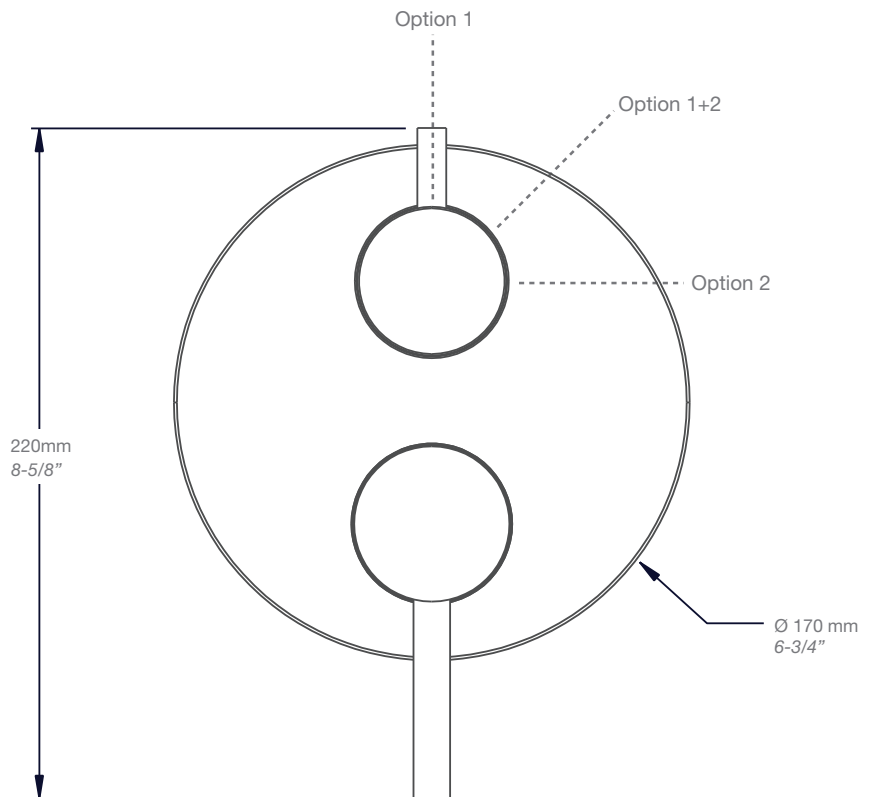

T66-9181-00-xx