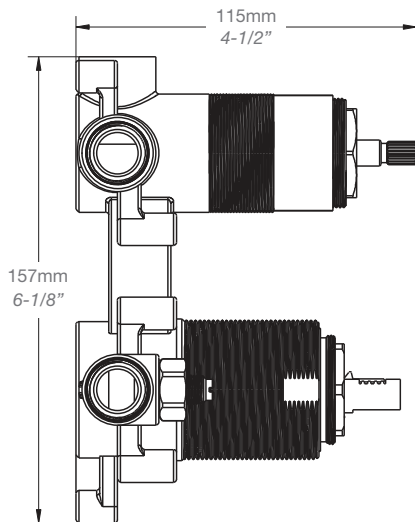

Inclus / Included

RVA-9180-00-B