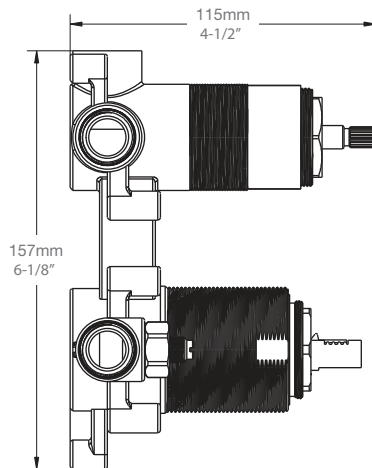

Inclus / Included

RVA-9180-00-B