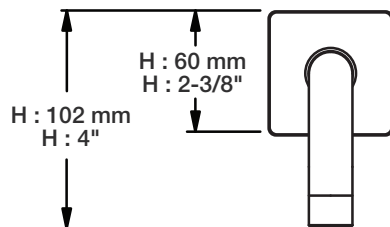

Débit / Flow rate (pour option écologiques / for eco friendly options)

TET-0811-02-xx	TET-0811-02-xx-175	TET-0811-02-xx-150
- 7,6 l/min - 80 psi - 2.0 gpm - 80 psi	- 6,6 l/min - 80 psi - 1.75 gpm - 80 psi	- 5,7 l/min - 80 psi - 1.5 gpm - 80 psi

STYLE × FONCTION

Description

- Bras de douche 16" avec rosace carrée
- 16" shower arm with square flange

Finis disponibles / Available finishes

- CC: Chrome / *Chrome*
- NN: Nickel brossé / *Brushed Nickel*
- KK: Noir mat / *Matte Black*
- GG: Or / *Gold*
- **: Fini spécial / *Special finish*