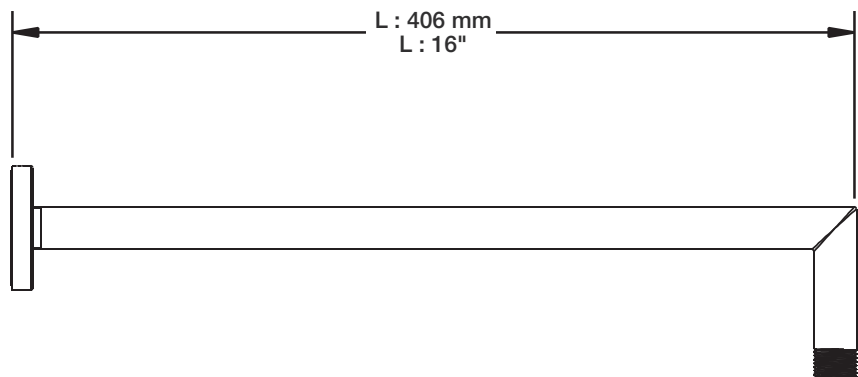

STYLE × FONCTION

Description

- Bras de douche 16" avec rosace carrée
- 16" shower arm with square flange

Finis disponibles / Available finishes

- CC: Chrome / *Chrome*
- NN: Nickel brossé / *Brushed Nickel*
- KK: Noir mat / *Matte Black*
- GG: Or / *Gold*
- **: Fini spécial / *Special finish*