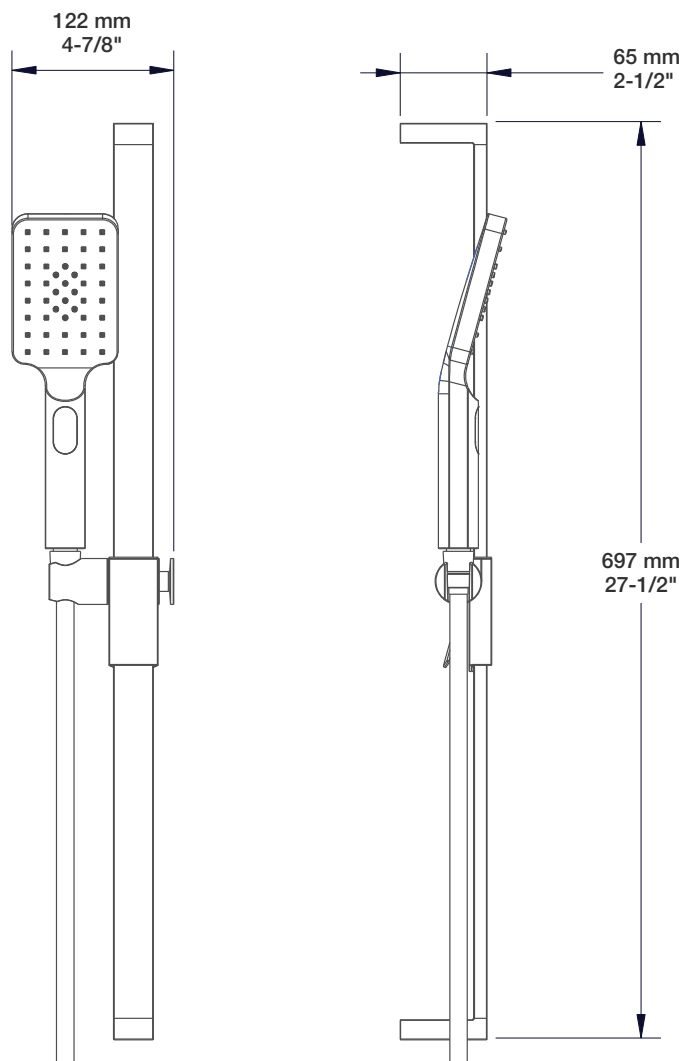

BARiL

Fiche Technique / Spec Sheet

DGL-3070-53-xx

STYLE × FONCTION

Description

- Douche à glissière moderne 3 jets
- Mécanisme 3 jets : pluie, brume et mélange des deux
- 3-spray modern sliding shower bar
- 3-spray mechanism: rain, mist and mix of the two

Finis disponibles / Available finishes

- CC: Chrome / Chrome
- NN: Nickel brossé / Brushed Nickel
- KK: Noir mat / Matte Black
- **: Fini spécial / Special finish
- GG: Or / Gold

Débit / Flow rate (pour option écologiques / for eco friendly options)

DGL-3070-53-xx	DGL-3070-53-xx-175	DGL-3070-53-xx-150
- 7,6 l/min - 80 psi - 2.0 gpm - 80 psi	- 6,6 l/min - 80 psi - 1.75 gpm - 80 psi	- 5,7 l/min - 80 psi - 1.5 gpm - 80 psi