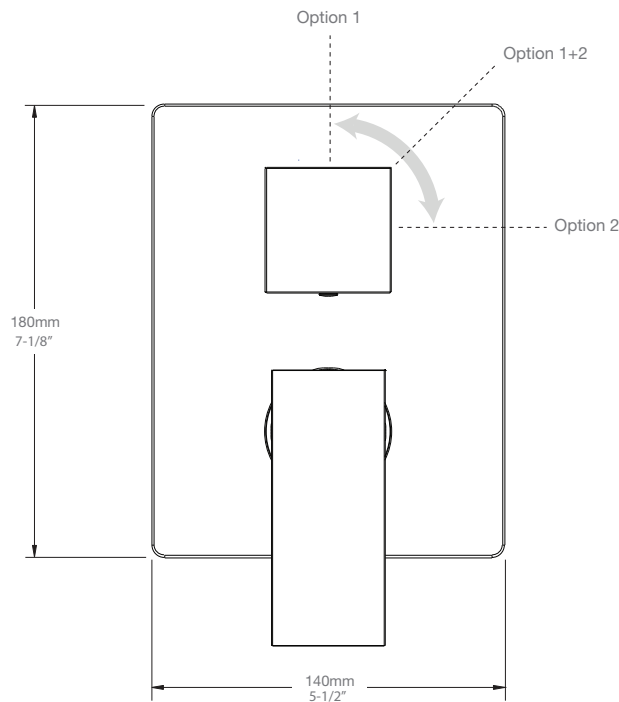

T95-9180-00-xx