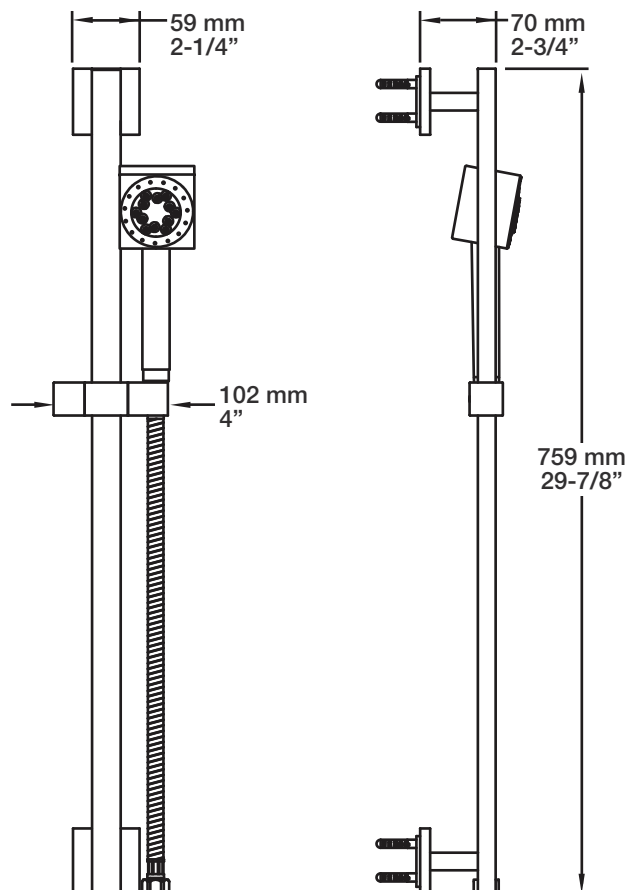

BARiL

Fiche Technique / Spec Sheet

DGL-1660-04-xx

STYLE × FONCTION

Description

- Douche à glissière Quarzo 4 jets
- Mécanisme 4 jets : pluie, pluie dure, mélange des deux et massage
- *Quarzo 4-spray sliding shower bar*
- *4-spray mechanism: rain, hard rain, mix of the two and massage*

Débit / Flow rate

- 7,6 l/min - 80 psi
- 2 gpm - 80 psi

Finis disponibles / Available finishes

- CC: Chrome / *Chrome*
- NN: Nickel / *Nickel*
- GG: Or / *Gold*
- **: Fini spécial / *Special finish*