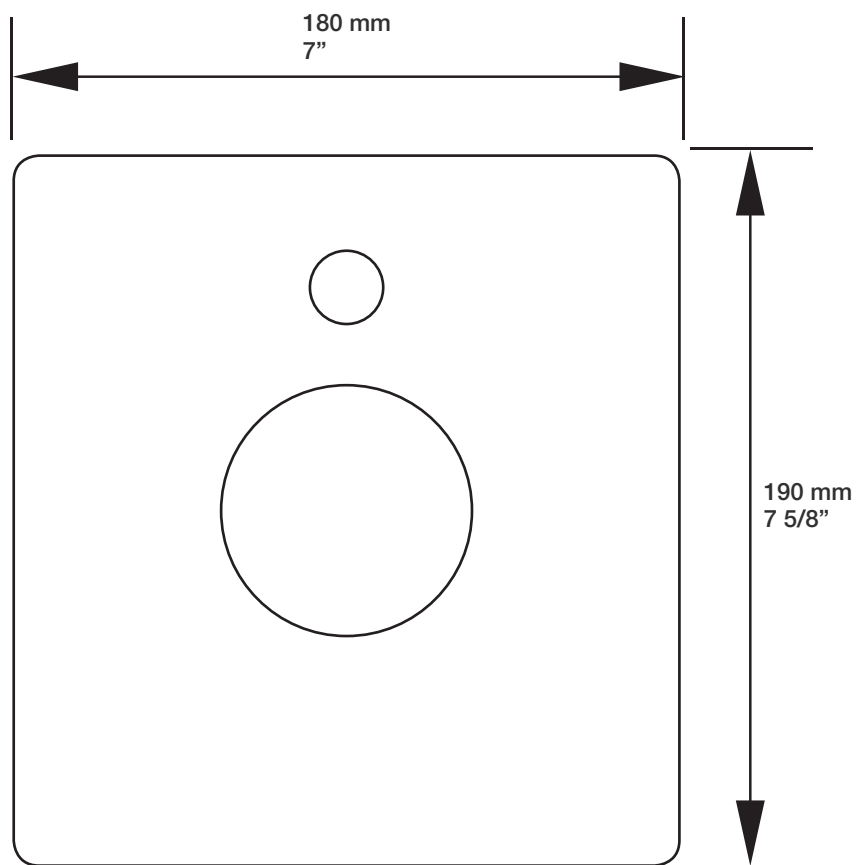

* Avec raccord droit 6" du plafond / *With ceiling-mounted 6" straight pipe*

BARiL

Fiche Technique / Spec Sheet

B28-9160-01-xx

STYLE × FONCTION

Description

- Valve de douche pression équilibrée avec dérivateur
- Valve à contrôle de débit
- *Pressure balanced shower control valve with diverter*
- *Volume control valve*

STYLE × FONCTION

Description

- Tête de douche carrée 8" anti-calcaire en laiton
- Produit disponible en version écologique :
ajouter -E175 à la fin du code lors de votre commande
- Brass square 8" anti-limestone shower head
- Product available in ecological version:
add -E175 at the end of code when ordering

Fiche Technique / Spec Sheet

BRA-1812-14-xx

STYLE × FONCTION

Description

- Bras de douche 18" avec rosace
- 18" shower arm with flange

Finis disponibles / Available finishes

- CC: Chrome / *Chrome*
- NN: Nickel / *Nickel*
- GG: Or / *Gold*
- **: Fini spécial / *Special finish*