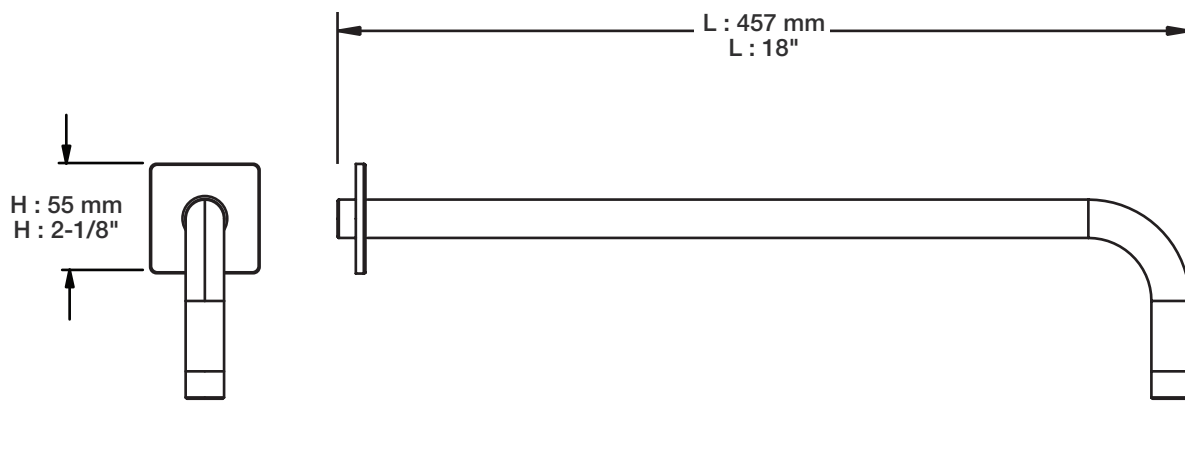

* Avec raccord droit 6" du plafond / *With ceiling-mounted 6" straight pipe*

BARiL

Fiche Technique / Spec Sheet

B28-9160-01-xx

STYLE × FONCTION

Description

- Valve de douche pression équilibrée avec dérivateur
- Valve à contrôle de débit
- *Pressure balanced shower control valve with diverter*
- *Volume control valve*

STYLE × FONCTION

Description

- Tête de douche carrée 8" anti-calcaire en laiton
- Produit disponible en version écologique :
ajouter -E175 à la fin du code lors de votre commande
- Brass square 8" anti-limestone shower head
- Product available in ecological version:
add -E175 at the end of code when ordering

Fiche Technique / Spec Sheet

BRA-1812-14-xx

STYLE × FONCTION

Description

- Bras de douche 18" avec rosace
- 18" shower arm with flange

Finis disponibles / Available finishes

- CC: Chrome / *Chrome*
- NN: Nickel / *Nickel*
- GG: Or / *Gold*
- **: Fini spécial / *Special finish*