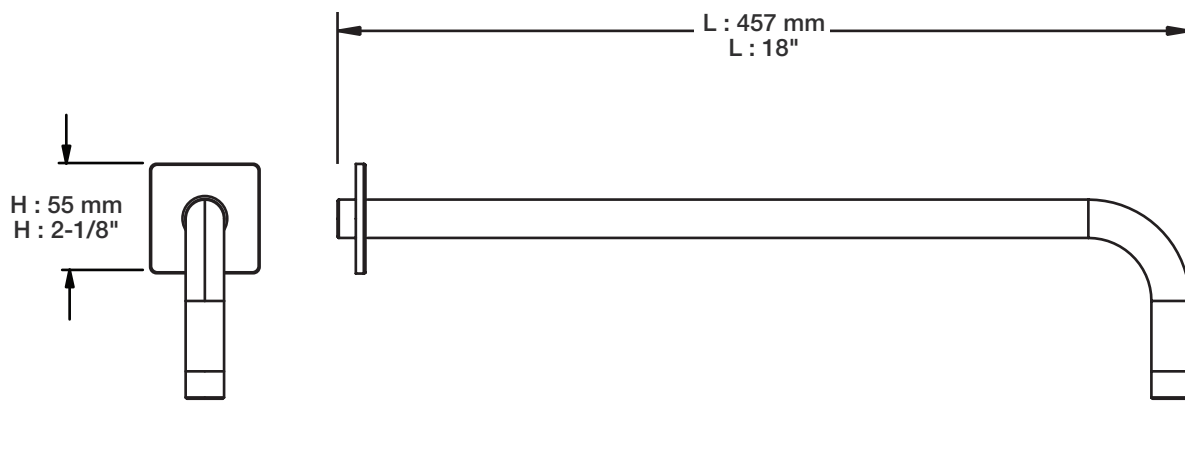

* Avec raccord droit 6" du plafond / *With ceiling-mounted 6" straight pipe*

BARiL

Fiche Technique / Spec Sheet

B27-9160-01-xx

STYLE × FONCTION

Description

- Valve de douche pression équilibrée avec dérivateur
- Valve à contrôle de débit
- *Pressure balanced shower control valve with diverter*
- *Volume control valve*

STYLE × FONCTION

Description

- Tête de douche carrée 8" anti-calcaire en laiton
- Produit disponible en version écologique :
ajouter -E175 à la fin du code lors de votre commande
- Brass square 8" anti-limestone shower head
- Product available in ecological version:
add -E175 at the end of code when ordering

STYLE × FONCTION

Fiche Technique / Spec Sheet

BRA-1812-14-xx

Description

- Bras de douche 18" avec rosace
- 18" shower arm with flange

Finis disponibles / Available finishes

- CC: Chrome / *Chrome*
- NN: Nickel / *Nickel*
- GG: Or / *Gold*
- **: Fini spécial / *Special finish*