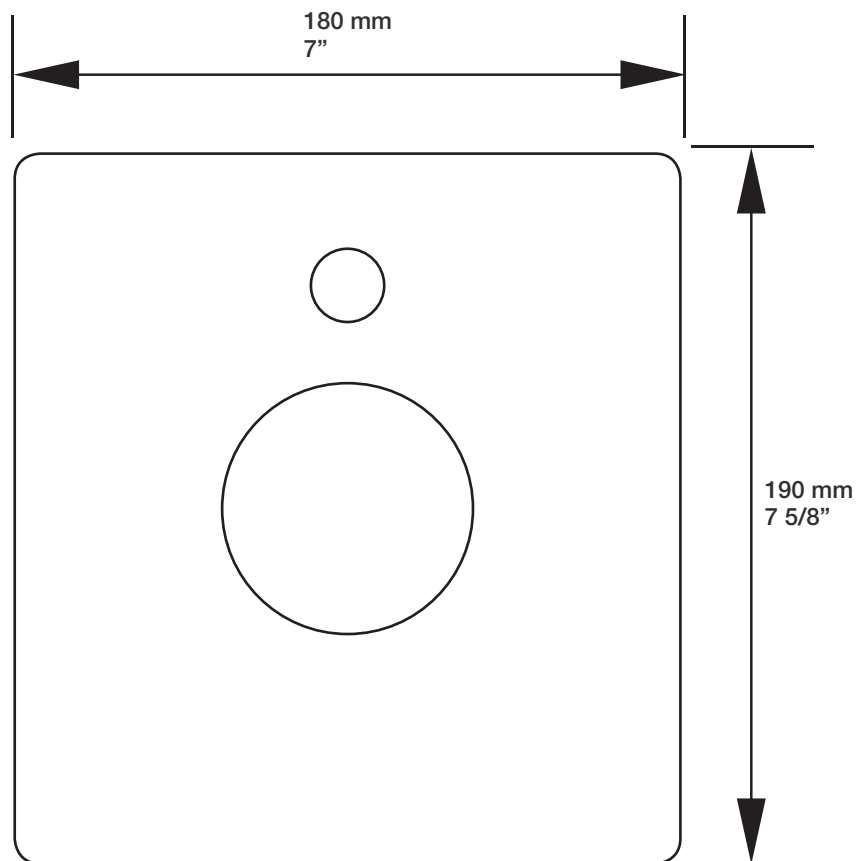

* Avec raccord droit 6" du plafond / *With ceiling-mounted 6" straight pipe*

BARiL

Fiche Technique / Spec Sheet

B27-9160-01-xx

STYLE × FONCTION

Description

- Valve de douche pression équilibrée avec dérivateur
- Valve à contrôle de débit
- *Pressure balanced shower control valve with diverter*
- *Volume control valve*

STYLE × FONCTION

Description

- Tête de douche carrée 8" anti-calcaire en laiton
- Produit disponible en version écologique :
ajouter -E175 à la fin du code lors de votre commande
- Brass square 8" anti-limestone shower head
- Product available in ecological version:
add -E175 at the end of code when ordering

STYLE × FONCTION

Fiche Technique / Spec Sheet

BRA-1812-14-xx

Description

- Bras de douche 18" avec rosace
- 18" shower arm with flange

Finis disponibles / Available finishes

- CC: Chrome / *Chrome*
- NN: Nickel / *Nickel*
- GG: Or / *Gold*
- **: Fini spécial / *Special finish*