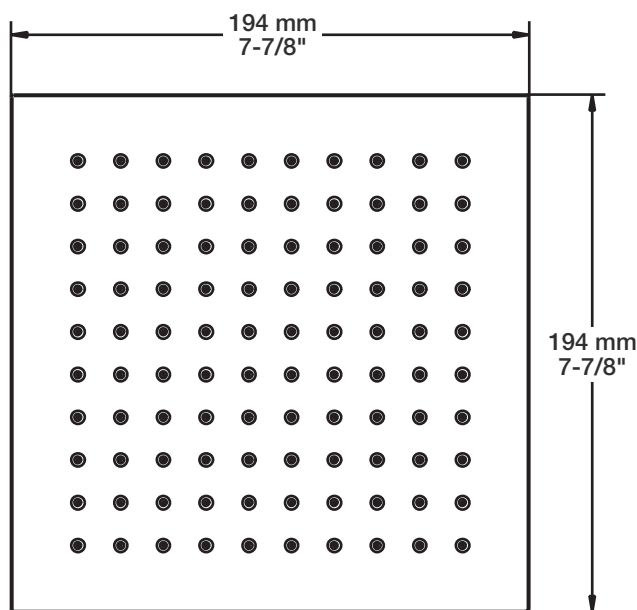

STYLE × FONCTION

Description

- Tête de douche carrée 8" anti-calcaire en laiton
- Produit disponible en version écologique :
  ajouter -E175 à la fin du code lors de votre commande
- Brass square 8" anti-limestone shower head
- Product available in ecological version:
  add -E175 at the end of code when ordering

Débit / Flow rate

- 7,6 l/min - 80 psi
- 2 gpm - 80 psi

Finis disponibles / Available finishes

- CC: Chrome / *Chrome*
- NN: Nickel / *Nickel*
- GG: Or / *Gold*
- **: Fini spécial / *Special finish*