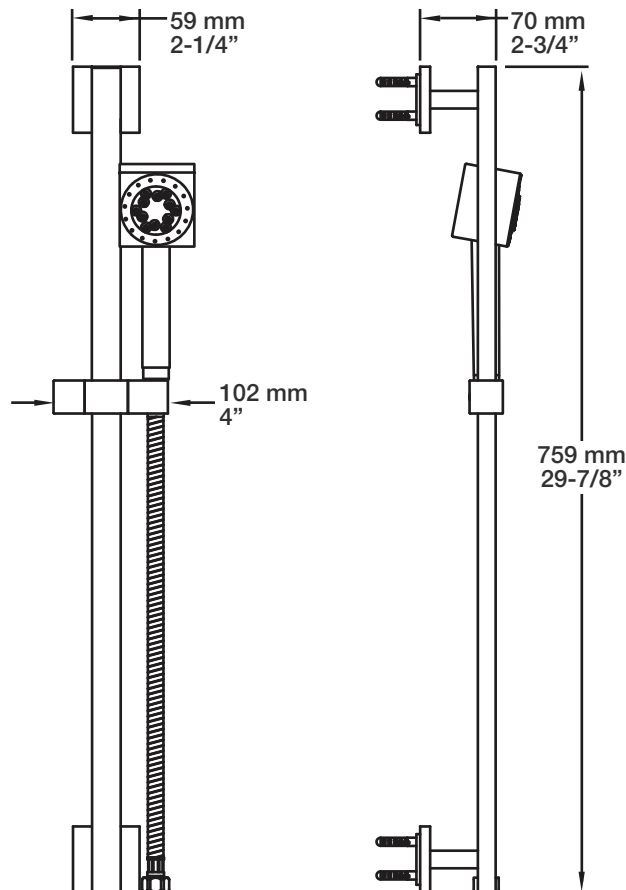

BARiL

Fiche Technique / Spec Sheet

DGL-1660-04-xx

STYLE × FONCTION

Description

- Douche à glissière Quarzo 4 jets
- Mécanisme 4 jets : pluie, pluie dure, mélange des deux et massage
- *Quarzo 4-spray sliding shower bar*
- *4-spray mechanism: rain, hard rain, mix of the two and massage*

Débit / Flow rate

- 7,6 l/min - 80 psi
- 2 gpm - 80 psi

Finis disponibles / Available finishes

- CC: Chrome / *Chrome*
- NN: Nickel / *Nickel*
- GG: Or / *Gold*
- **: Fini spécial / *Special finish*