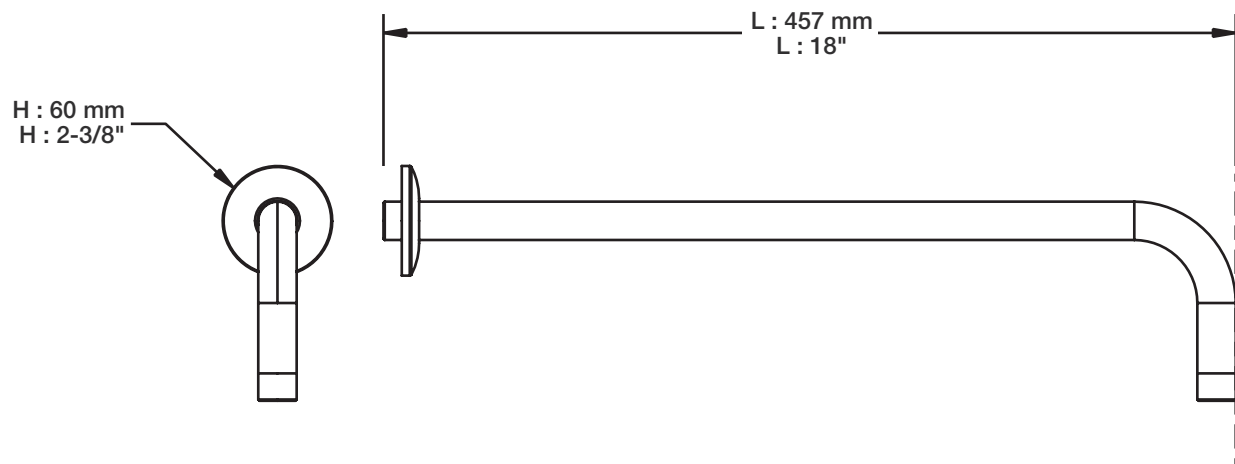

* Avec raccord droit 6" du plafond / *With ceiling-mounted 6" straight pipe*

BARiL

Fiche Technique / Spec Sheet

B14-9160-00-xx

STYLE × FONCTION

Description

- Valve de douche pression équilibrée avec dérivateur
- Valve à contrôle de débit
- *Pressure balanced shower control valve with diverter*
- *Volume control valve*

BARiL

Fiche Technique / Spec Sheet

TET-0809-01-xx

STYLE × FONCTION

Description

- Tête de douche ovale 8" anti-calcaire en laiton
- Produit disponible en version écologique :
ajouter -E175 à la fin du code lors de votre commande
- Brass oval 8" anti-limestone shower head
- Product available in ecological version:
add -E175 at the end of code when ordering

Débit / Flow rate

- 7,6 l/min - 80 psi
- 2 gpm - 80 psi

Finis disponibles / Available finishes

- CC: Chrome / Chrome
- NN: Nickel / Nickel
- GG: Or / Gold
- **: Fini spécial / Special finish

STYLE × FONCTION

Description

- Bras de douche 18" avec rosace
- 18" shower arm with flange

Finis disponibles / Available finishes

- CC: Chrome / *Chrome*
- NN: Nickel / *Nickel*
- GG: Or / *Gold*
- **: Fini spécial / *Special finish*