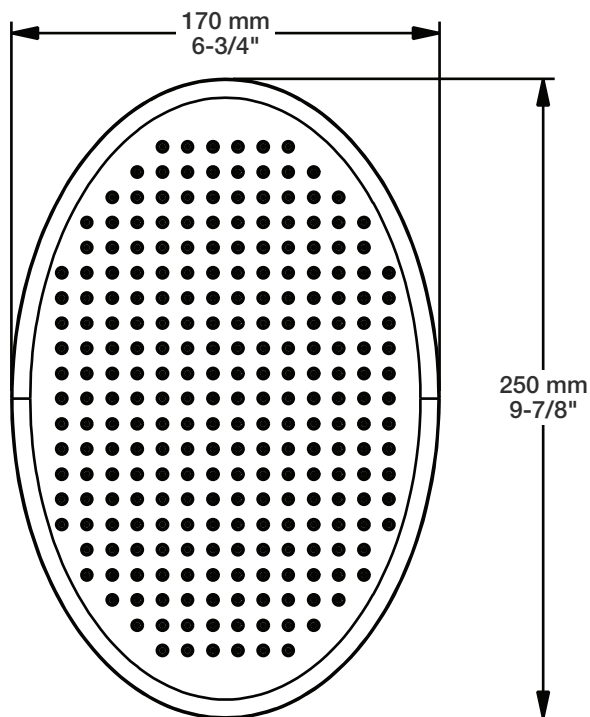

* Avec raccord droit 6" du plafond / *With ceiling-mounted 6" straight pipe*

BARiL

Fiche Technique / Spec Sheet

B14-9160-00-xx

STYLE × FONCTION

Description

- Valve de douche pression équilibrée avec dérivateur
- Valve à contrôle de débit
- *Pressure balanced shower control valve with diverter*
- *Volume control valve*

BARiL

Fiche Technique / Spec Sheet

TET-0809-01-xx

STYLE × FONCTION

Description

- Tête de douche ovale 8" anti-calcaire en laiton
- Produit disponible en version écologique :
ajouter -E175 à la fin du code lors de votre commande
- Brass oval 8" anti-limestone shower head
- Product available in ecological version:
add -E175 at the end of code when ordering

Débit / Flow rate

- 7,6 l/min - 80 psi
- 2 gpm - 80 psi

Finis disponibles / Available finishes

- CC: Chrome / Chrome
- NN: Nickel / Nickel
- GG: Or / Gold
- **: Fini spécial / Special finish

STYLE × FONCTION

Description

- Bras de douche 18" avec rosace
- 18" shower arm with flange

Finis disponibles / Available finishes

- CC: Chrome / *Chrome*
- NN: Nickel / *Nickel*
- GG: Or / *Gold*
- **: Fini spécial / *Special finish*