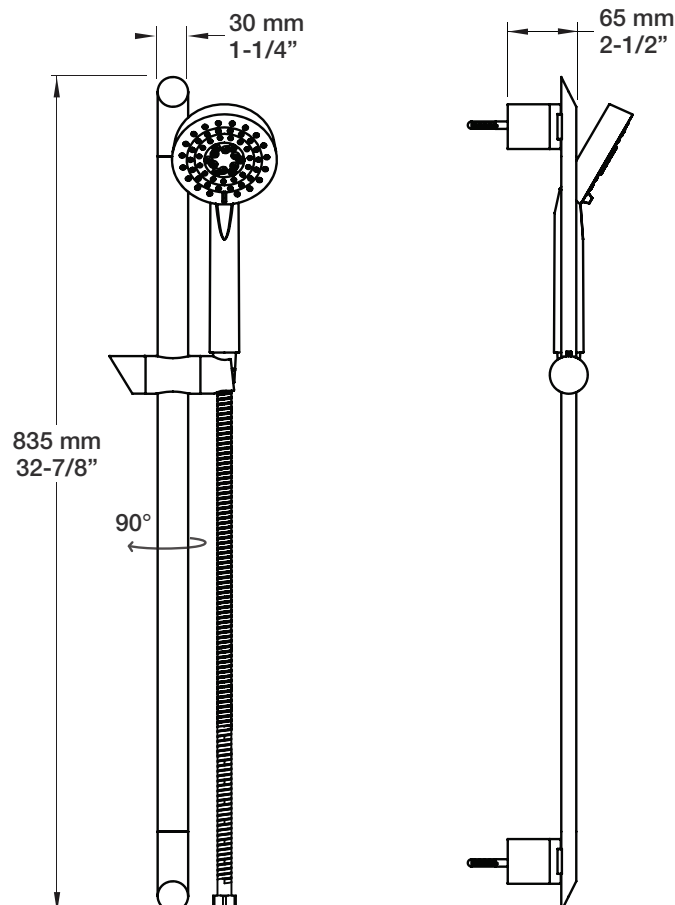

BARiL

Fiche Technique / Spec Sheet

DGL-0084-03-xx

STYLE × FONCTION

Description

- Douche à glissière Oval 3 jets
- Mécanisme 3 jets : pluie, massage et mélange des deux
- *Oval 3-spray sliding shower bar*
- *3-spray mechanism: rain, massage and mix of the two*

Débit / Flow rate

- 7,6 l/min - 80 psi
- 2 gpm - 80 psi

Finis disponibles / Available finishes

- CC: Chrome / *Chrome*
- NN: Nickel / *Nickel*
- GG: Or / *Gold*
- **: Fini spécial / *Special finish*