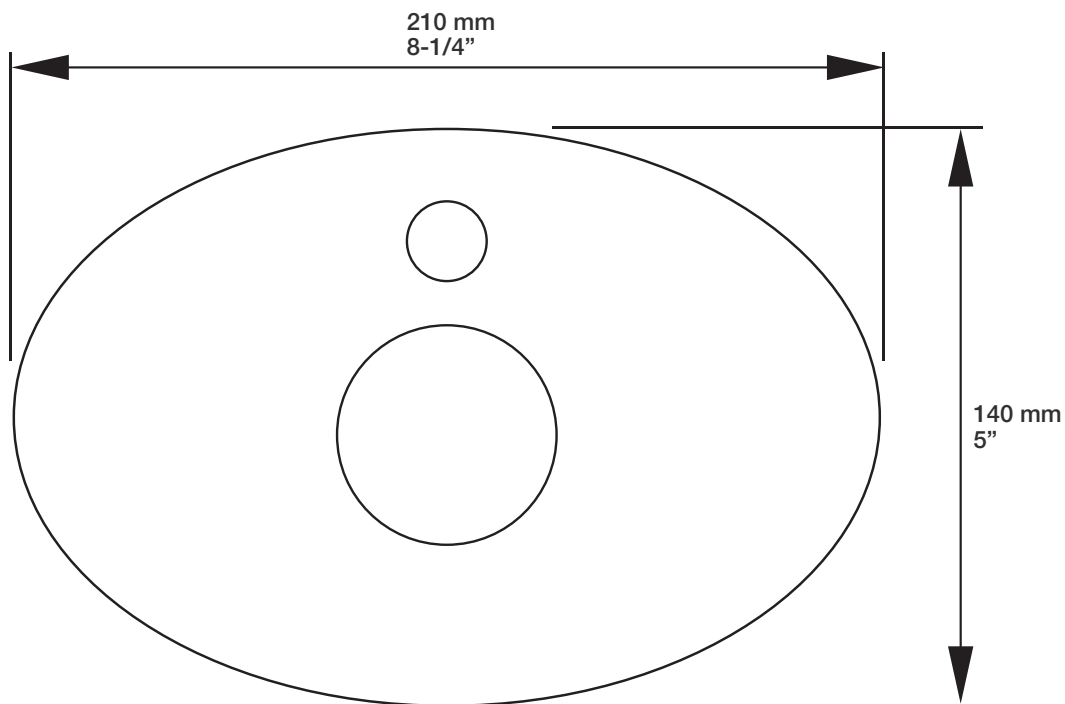

* Avec raccord droit 6" du plafond / *With ceiling-mounted 6" straight pipe*

BARiL

Fiche Technique / Spec Sheet

B14-9160-00-xx

STYLE × FONCTION

Description

- Valve de douche pression équilibrée avec dérivateur
- Valve à contrôle de débit
- *Pressure balanced shower control valve with diverter*
- *Volume control valve*

BARiL

Fiche Technique / Spec Sheet

TET-0809-01-xx

STYLE × FONCTION

Description

- Tête de douche ovale 8" anti-calcaire en laiton
- Produit disponible en version écologique :
ajouter -E175 à la fin du code lors de votre commande
- Brass oval 8" anti-limestone shower head
- Product available in ecological version:
add -E175 at the end of code when ordering