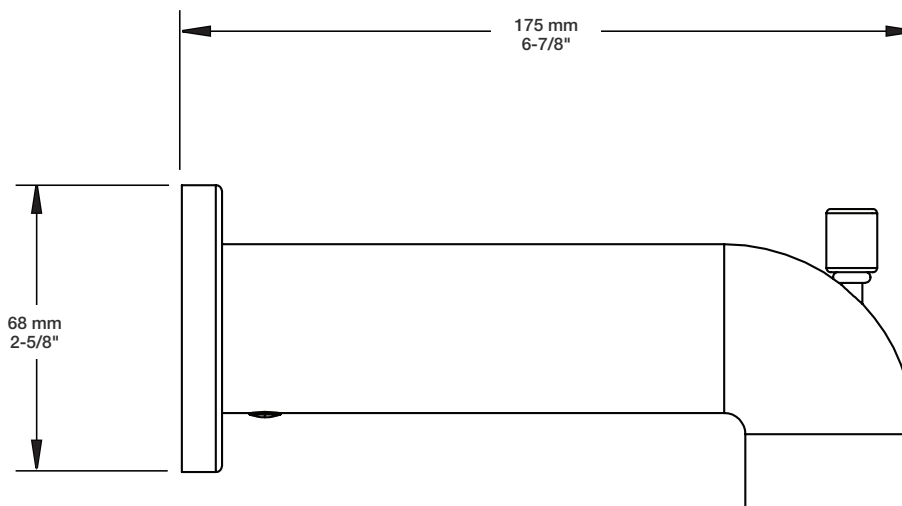

BARiL

Fiche Technique / Spec Sheet

BEC-0520-74-xx

STYLE × FONCTION

Description

- Bec de bain 7" rond avec inverseur
- Installation "slip-on"
- Round 7" tub spout with diverter
- "Slip-on" installation

Finis disponibles / Available finishes

- CC: Chrome / *Chrome*
- NN: Nickel brossé / *Brushed Nickel*
- KK: Noir mat / *Matte Black*
- **: Fini spécial / *Special finish*
- GG: Or / *Gold*

Perçage pour l'installation
Hole size for installation

Min: Ø 20mm (3/4")
Max: Ø 35mm (1-3/8")