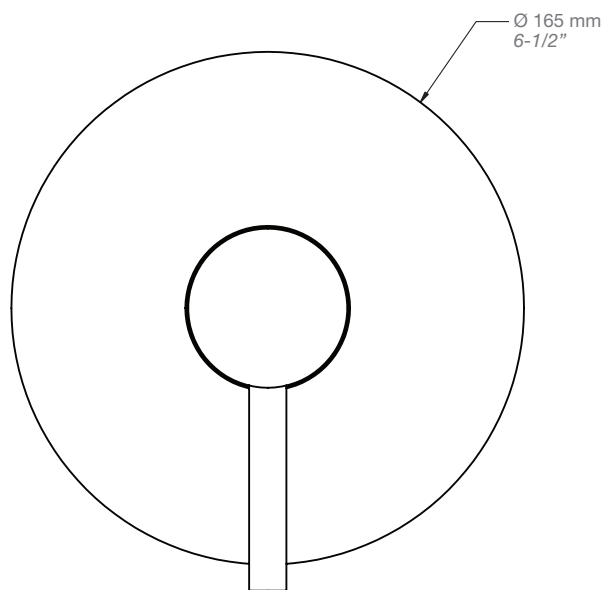

STYLE × FONCTION

Description

- Valve de douche pression équilibrée
- Valve à contrôle de débit
- *Pressure balanced shower control valve*
- *Volume control valve*

Débit / Flow rate

- 23 l/min - 60 psi
- 6 gpm - 60 psi

T66-9139-00-xx

BARiL

Fiche Technique / Spec Sheet

BEC-0520-74-xx

STYLE × FONCTION

Description

- Bec de bain 7" rond avec inverseur
- Installation "slip-on"
- Round 7" tub spout with diverter
- "Slip-on" installation

Min: Ø 20mm (3/4")
Max: Ø 35mm (1-3/8")

STYLE × FONCTION

Description

- Tête de douche ronde 4" anti-calcaire
- Tête mince en acier inoxydable poli
- Round 4" anti-limestone shower head
- Polished stainless steel thin shower head

H : 60 mm
H : 2-3/8"