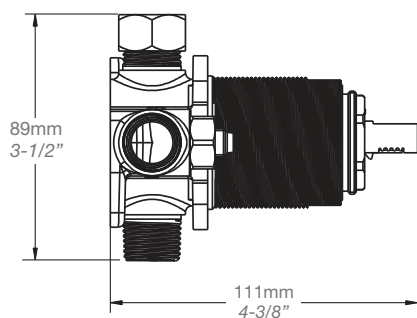

Inclus / Included

RVA-9020-00-B