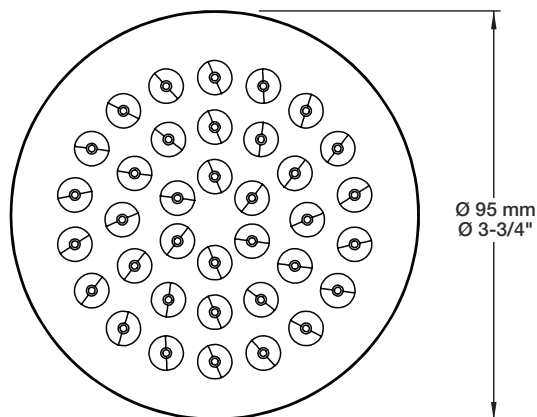

T66-9139-00-xx

BARiL

Fiche Technique / Spec Sheet

BEC-0520-74-xx

STYLE × FONCTION

Description

- Bec de bain 7" rond avec inverseur
- Installation "slip-on"
- Round 7" tub spout with diverter
- "Slip-on" installation

Min: Ø 20mm (3/4")
Max: Ø 35mm (1-3/8")

STYLE × FONCTION

Description

- Tête de douche ronde 4" anti-calcaire
- Tête mince en acier inoxydable poli
- Round 4" anti-limestone shower head
- Polished stainless steel thin shower head

Finis disponibles / Available finishes

- CC: Chrome / Chrome

Débit / Flow rate (pour option écologiques / for eco friendly options)

TET-0413-01-xx	TET-0413-01-xx-175	TET-0413-01-xx-150
- 7,6 l/min - 80 psi - 2.0 gpm - 80 psi	- 6,6 l/min - 80 psi - 1.75 gpm - 80 psi	- 5,7 l/min - 80 psi - 1.5 gpm - 80 psi

H : 60 mm
H : 2-3/8"