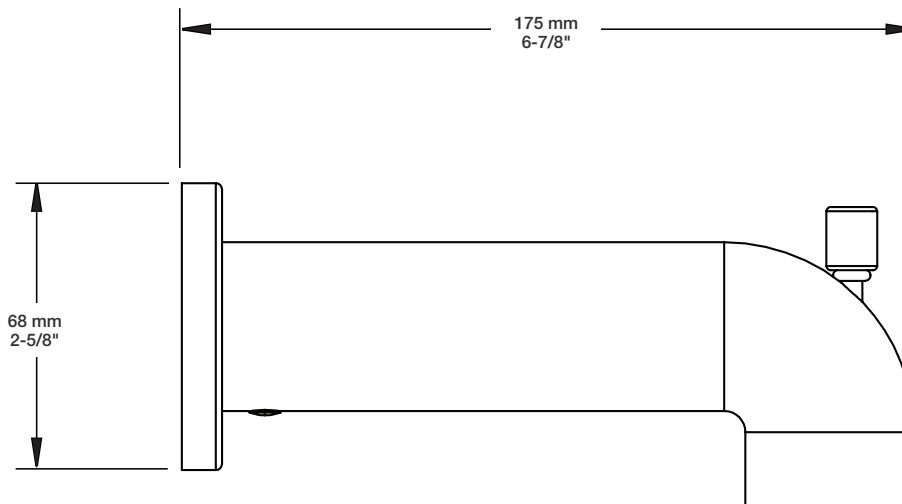

BARiL

Fiche Technique / Spec Sheet

BEC-0520-74-xx

STYLE × FONCTION

Description

- Bec de bain 7" rond avec inverseur
- Installation "slip-on"
- Round 7" tub spout with diverter
- "Slip-on" installation

Finis disponibles / Available finishes

- CC: Chrome / *Chrome*
- NN: Nickel brossé / *Brushed Nickel*
- KK: Noir mat / *Matte Black*
- **: Fini spécial / *Special finish*
- GG: Or / *Gold*

Perçage pour l'installation
Hole size for installation

Min: Ø 20mm (3/4")

Max: Ø 35mm (1-3/8")