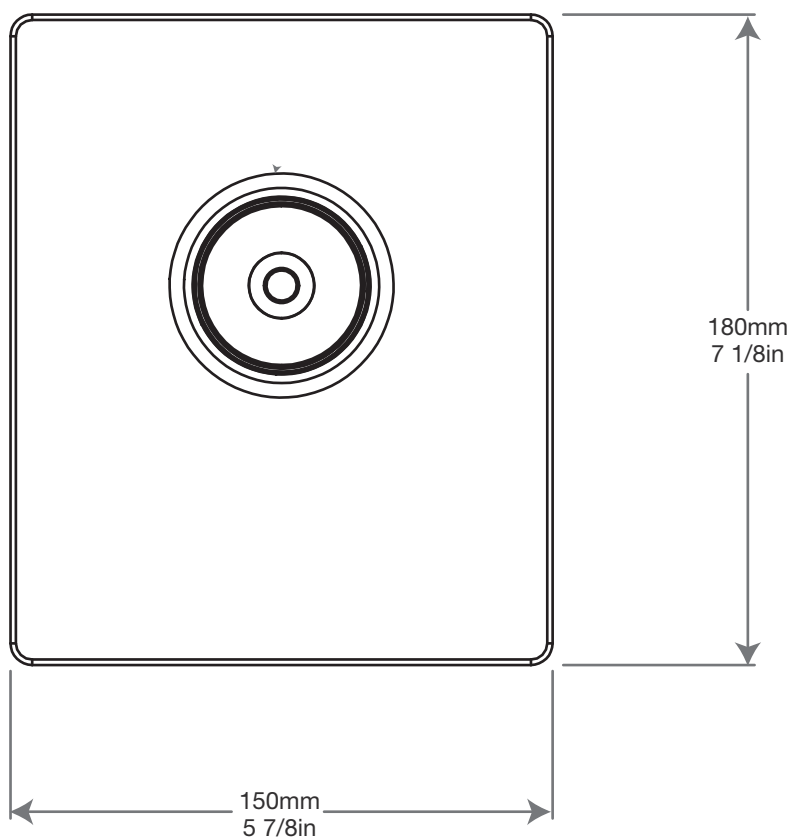

BARIL

STYLE X FONCTION

Fiche Technique / Spec Sheet

B52-9100-00-xx

Description

- Valve de douche pression équilibrée
- Valve à contrôle de débit
- *Pressure balanced shower control valve*
- *Volume control valve*

Débit / Flow rate

- 23 l/min - 60 psi
- 6 gpm - 60 psi

Cartouche / Cartridge

- CAR-1403-40

Finis disponibles / Available finishes

- CF: Chrome fumé / *Smokey Chrome*