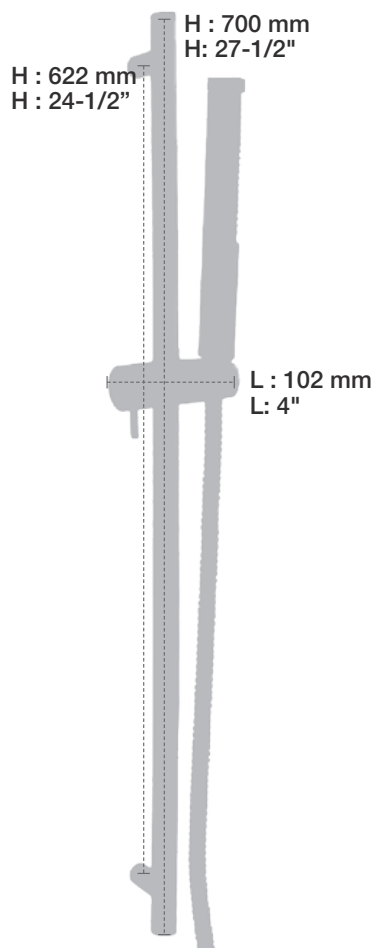

BARIL

STYLE X FONCTION

Fiche Technique / Spec Sheet

PRO-2100-52-xx

Description

- Ensemble complet de douche pression équilibrée
- *Complete pressure balanced shower kit*

Composantes incluses / Included components

- Valve de douche pression équilibrée
- Valve à contrôle de débit
- *Pressure balanced shower control valve*
- *Volume control valve*

Débit / Flow rate

- 23 l/min - 60 psi
- 6 gpm - 60 psi

Cartouche / Cartridge

- Douche à glissière FT 1 jet
- FT 1-spray sliding shower bar

Finis disponibles / Available finishes

- CC: Chrome / Chrome

Débit / Flow rate (pour option écologiques / for eco friendly options)

DGL-2070-52-xx	DGL-2070-52-xx-175	DGL-2070-52-xx-150
- 7,6 l/min - 80 psi - 2.0 gpm - 80 psi	- 6,6 l/min - 80 psi - 1.75 gpm - 80 psi	- 5,7 l/min - 80 psi - 1.5 gpm - 80 psi

BARIL

STYLE X FONCTION

Fiche Technique / Spec Sheet

RAC-9001-16-xx

Description

- Coude de raccordement en laiton 1/2" F
- 1/2" F brass elbow connector

Finis disponibles / Available finishes

- CC: Chrome / Chrome
- NN: Nickel / Nickel
- GG: Or / Gold
- **: Fini spécial / Special finish