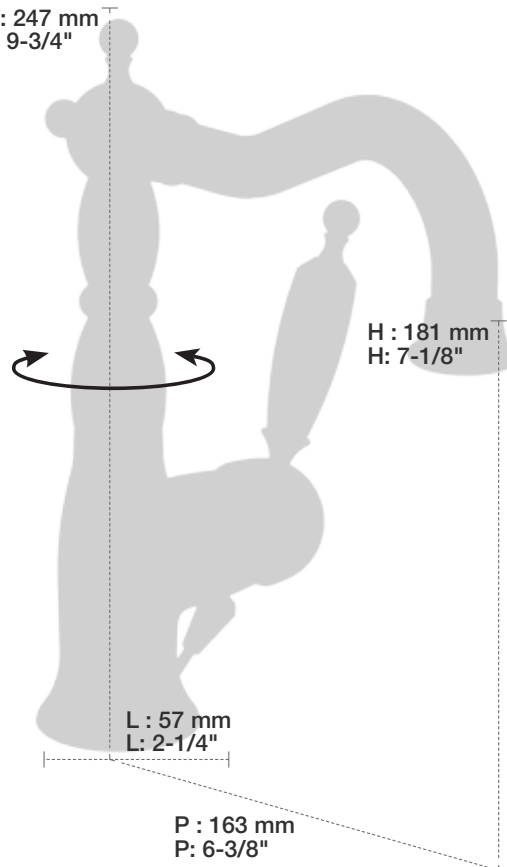

BARiL

Fiche Technique / Spec Sheet

MON-2600-00L-xx

STYLE × FONCTION

Description

- Robinet de lavabo monotrou de style antique, renvois inclus
- Aérateur orientable
- *Antique style single hole lavatory faucet, drain included*
- *Adjustable aerator*

Débit / Flow rate (pour option écologiques / for eco friendly options)

MON-2600-00L-xx	MON-2600-00L-xx-120	MON-2600-00L-xx-100	MON-2600-00L-xx-050
- 5,7 l/min - 60 psi - 1.5 gpm - 60 psi	- 4,5 l/min - 60 psi - 1.2 gpm - 60 psi	- 3,7 l/min - 60 psi - 1.0 gpm - 60 psi	- 1,9 l/min - 60 psi - 0.5 gpm - 60 psi

H : 247 mm
H: 9-3/4"

H : 181 mm
H: 7-1/8"

L : 57 mm
L: 2-1/4"

P : 163 mm
P: 6-3/8"