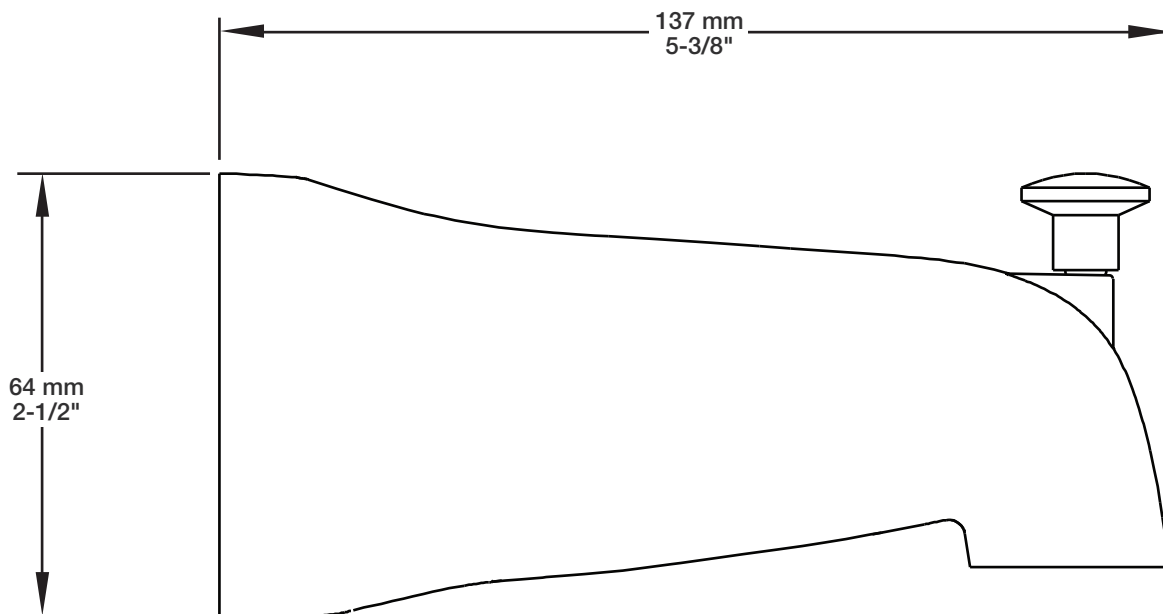

BARiL

Fiche Technique / Spec Sheet

BEC-0520-24-xx

STYLE × FONCTION

Description

- Bec standard de bain avec inverseur
- Installation "slip-on"
- *Standard tub spout with diverter*
- *"Slip-on" installation*

Finis disponibles / Available finishes

- CC: Chrome / *Chrome*
- NN: Nickel brossé / *Brushed nickel*
- KK: Noir mat / *Matte black*
- **: Fini spécial / *Special finish*
- GG: Or / *Gold*

Perçage pour l'installation
Hole size for installation

Min: Ø 20mm (3/4")

Max: Ø 35mm (1-3/8")