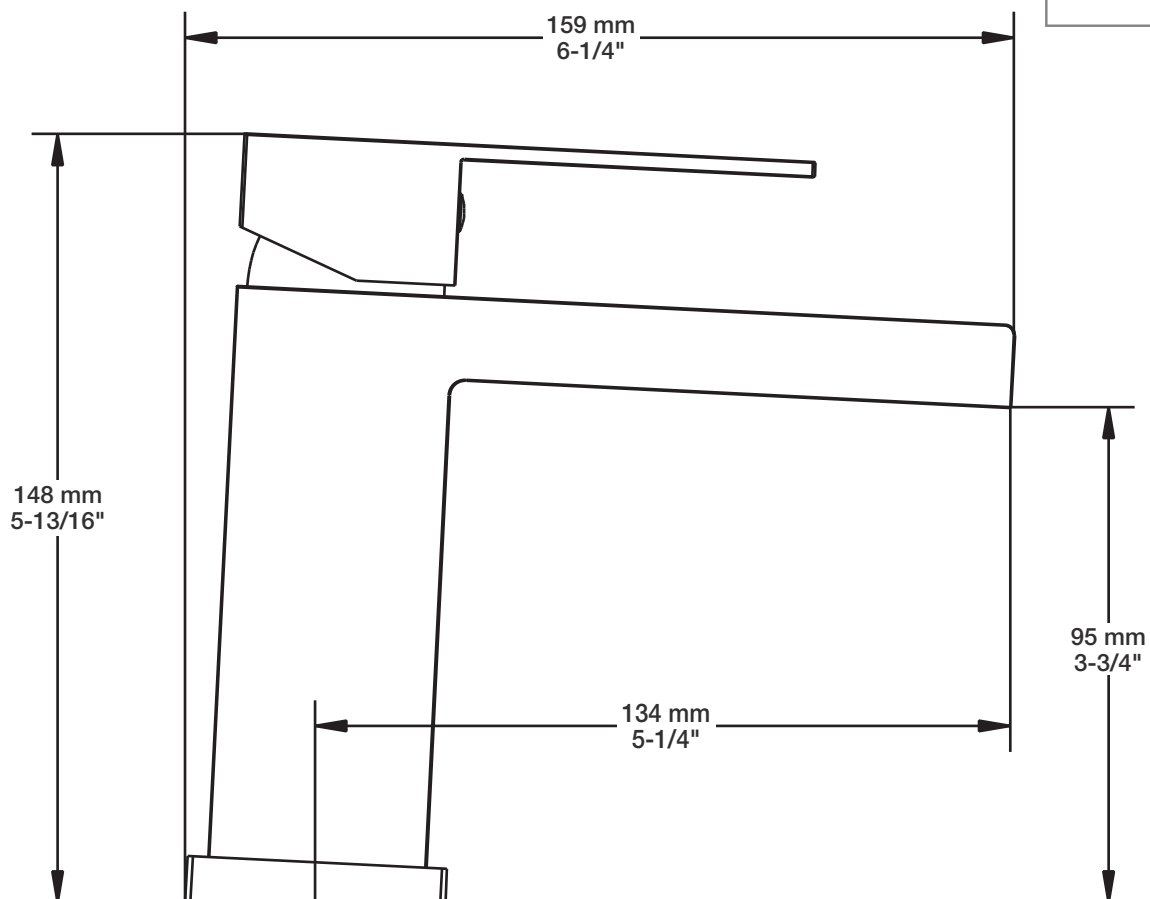

BARiL

Fiche Technique / Spec Sheet

B95-1010-1PL-xx

STYLE × FONCTION

Description

- Robinet de lavabo monotrou, renvoi inclus
- *Single hole lavatory faucet, drain included*

Cartouche / Cartridge

- CAR-1025-09

Finis disponibles / Available finishes

- CC: Chrome / *Chrome*
- NN: Nickel brossé / *Brushed Nickel*

Débit / Flow rate (pour option écologiques / for eco friendly options)

B95-1010-1PL-xx	B95-1010-1PL-xx-120
- 5,7 l/min - 60 psi	- 4,5 l/min - 60 psi
- 1.5 gpm - 60 psi	- 1.2 gpm - 60 psi

BARiL

Fiche Technique / Spec Sheet

REN-8422-02-xx

STYLE × FONCTION

Description

- Renvoi de lavabo en laiton de type bouton-poussoir avec trop plein
- Pour lavabo avec renvoi (po plug)
- *Push-button lavatory brass pop-up drain with overflow*
- *Adaptable for lavatory with overflow (po plug)*