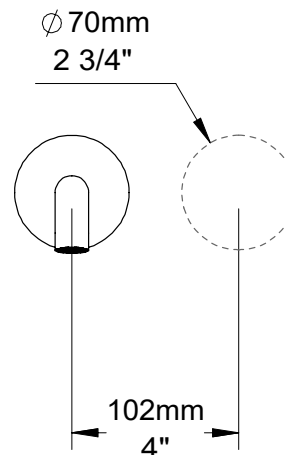

BARIL

Fiche Technique / Spec Sheet

B80-8102-00L-xx

STYLE X FONCTION

Description

- Robinet de lavabo mural monocommande, renvoi non inclus
- 2 choix d'aérateur inclus : laminaire non orientable ou aéré orientable
- Brut en une seule pièce pour une installation aisée
- Grande plage d'ajustement en profondeur
- Renvoi vendu séparément
- Ensemble de manette vendue séparément
- *Single lever wall-mounted lavatory faucet, drain not included*
- *2 choices of aerator included: non-adjustable laminar or adjustable aerated*
- *One-piece rough for easy installation*
- *Large depth adjustment range*
- *Drain sold separately*
- *Handle kit sold separately*

Cartouche / Cartridge

- CAR-1025-09

Débit / Flow rate

- 4.5 l/min - 60 psi
- 1.2 gpm - 60 psi

Finis disponibles / Available finishes

- CC: Chrome / *Chrome*
- KK: Noir mat / *Matte Black*
- LL: Laiton satiné / *Satin Brass*
- BB: Blanc / *White*
- GG: Or / *Gold*
- NN: Nickel brossé / *Brushed Nickel*
- YY: Nickel poli / *Polished nickel*
- VV: Cuivre satiné / *Satin copper*
- TT: Bronze vénitien / *Venetian bronze*

Options de manette / Handle options