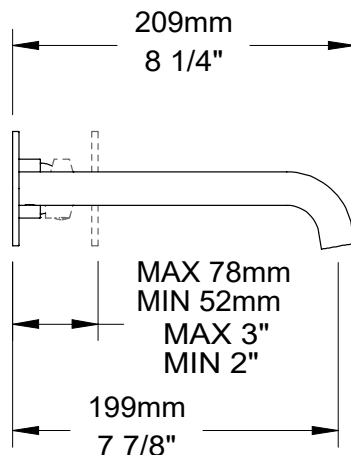

BARIL

Fiche Technique / Spec Sheet

B80-8102-00L-xx

STYLE X FONCTION

Description

- Robinet de lavabo mural monocommande, renvoi non inclus
- 2 choix d'aérateur inclus : laminaire non orientable ou aéré orientable
- Brut en une seule pièce pour une installation aisée
- Grande plage d'ajustement en profondeur
- Renvoi vendu séparément
- Ensemble de manette vendue séparément
- *Single lever wall-mounted lavatory faucet, drain not included*
- *2 choices of aerator included: non-adjustable laminar or adjustable aerated*
- *One-piece rough for easy installation*
- *Large depth adjustment range*
- *Drain sold separately*
- *Handle kit sold separately*

Cartouche / Cartridge

- CAR-1025-09

Débit / Flow rate

- 4.5 l/min - 60 psi
- 1.2 gpm - 60 psi

Finis disponibles / Available finishes

- CC: Chrome / *Chrome*
- KK: Noir mat / *Matte Black*
- LL: Laiton satiné / *Satin Brass*
- BB: Blanc / *White*
- GG: Or / *Gold*
- NN: Nickel brossé / *Brushed Nickel*
- YY: Nickel poli / *Polished nickel*
- VV: Cuivre satiné / *Satin copper*
- TT: Bronze vénitien / *Venetian bronze*