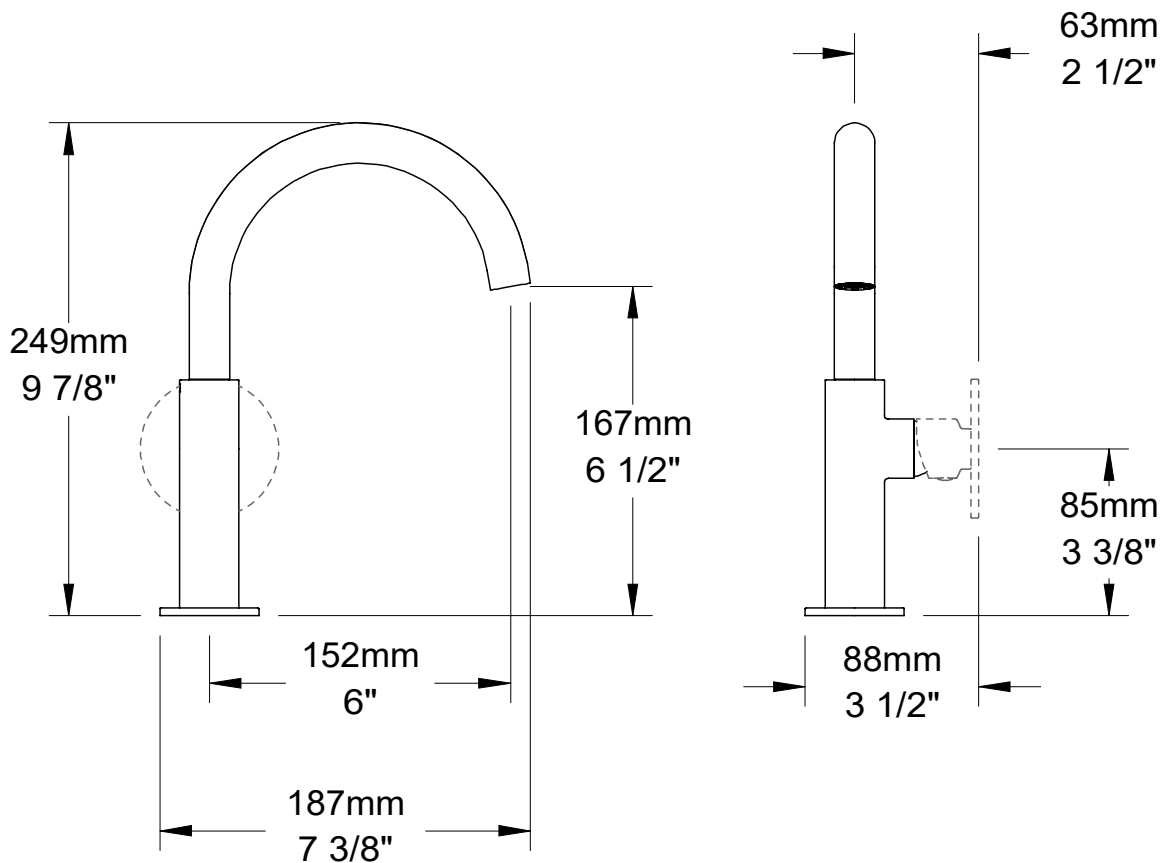

BARIL

Fiche Technique / Spec Sheet

B80-1031-00L-xx

STYLE X FONCTION

Description

- Robinet de lavabo monotrou
- Jet laminaire
- Ensemble de manette vendue séparément
- Renvoi vendu séparément
- Single-hole lavatory faucet, drain not included
- Laminar stream
- Handle kit sold separately
- Drain sold separately

Cartouche / Cartridge

- CAR-1025-06

Débit / Flow rate

- 4.5 l/min - 60 psi
- 1.2 gpm - 60 psi

Finis disponibles / Available finishes

- CC: Chrome / *Chrome*
- NN: Nickel brossé / *Brushed Nickel*
- KK: Noir mat / *Matte Black*
- YY: Nickel poli / *Polished nickel*
- LL: Laiton satiné / *Satin Brass*
- VV: Cuivre satiné / *Satin copper*
- BB: Blanc / *White*
- TT: Bronze vénitien / *Venetian bronze*
- GG: Or / *Gold*

Options de manette / Handle options