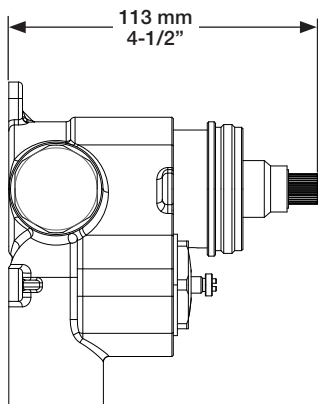

BARIL

STYLE X FONCTION

Fiche Technique / Spec Sheet

B72-9404-00-xx

Description

- Valve de douche 3/4" thermostatique complète
- Nécessite des valves d'arrêt ou un dérivateur séparés
- Peut facilement fournir pour 3 accessoires
- Valves de service / anti-retour réversibles en cas d'inversion des arrivées d'eau
- Complete 3/4" thermostatic valve
- Separate shut-offs or diverter required
- Can easily supply for 3 accessories
- Reversible check stops in case of hot and cold supplies inversion

Débit / Flow rate

- 60 l/min - 60 psi
- 16 gpm - 60 psi

Cartouche / Cartridge

- CAR-3404-00

Finis disponibles / Available finishes

- CC: Chrome / *Chrome*
- KK: Noir mat / *Matte Black*
- LL: Laiton satiné / *Satin Brass*
- BB: Blanc / *White*
- GG: Or / *Gold*
- NN: Nickel brossé / *Brushed Nickel*
- YY: Nickel poli / *Polished nickel*
- VV: Cuivre satiné / *Satin copper*
- TT: Bronze vénitien / *Venetian bronze*

Inclus / Included

RVA-3404-00-B

Ø 173mm
6 3/4"

T72-9404-00-xx