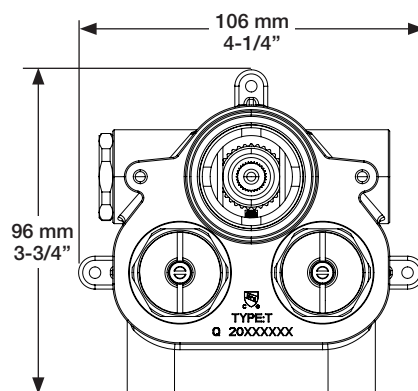

BARIL

STYLE X FONCTION

Fiche Technique / Spec Sheet

B72-9404-00-xx

Description

- Valve de douche 3/4" thermostatique complète
- Nécessite des valves d'arrêt ou un dérivateur séparés
- Peut facilement fournir pour 3 accessoires
- Valves de service / anti-retour réversibles en cas d'inversion des arrivées d'eau
- Complete 3/4" thermostatic valve
- Separate shut-offs or diverter required
- Can easily supply for 3 accessories
- Reversible check stops in case of hot and cold supplies inversion

Débit / Flow rate

- 60 l/min - 60 psi
- 16 gpm - 60 psi

Cartouche / Cartridge

- CAR-3404-00

Finis disponibles / Available finishes

- CC: Chrome / *Chrome*
- KK: Noir mat / *Matte Black*
- LL: Laiton satiné / *Satin Brass*
- BB: Blanc / *White*
- GG: Or / *Gold*
- NN: Nickel brossé / *Brushed Nickel*
- YY: Nickel poli / *Polished nickel*
- VV: Cuivre satiné / *Satin copper*
- TT: Bronze vénitien / *Venetian bronze*

Inclus / Included

RVA-3404-00-B

Ø 173mm
6 3/4"

T72-9404-00-xx