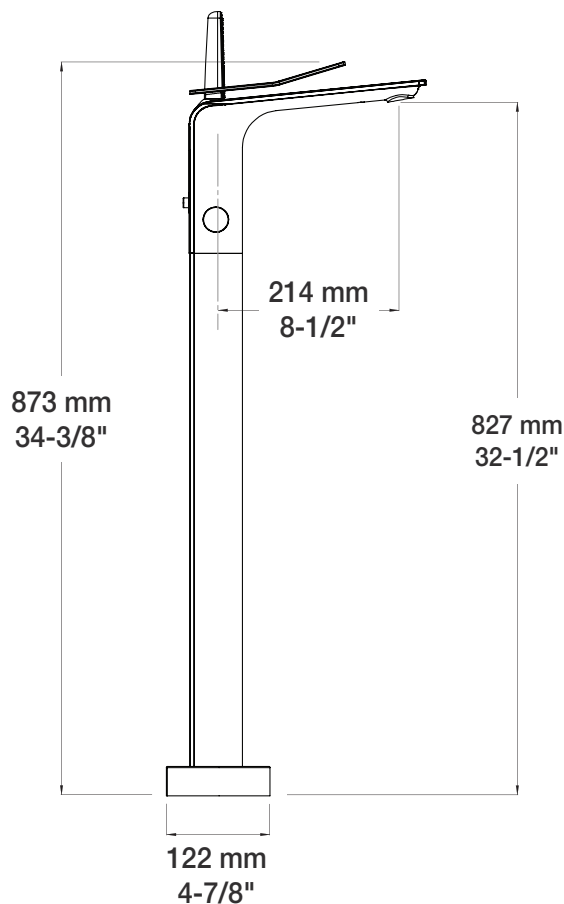

### Description

- Robinet de bain au sol avec douchette
- Boyau en laiton de 150 cm
- *Floor-mounted tub filler with hand shower*
- *59" brass hose*

### Débit / Flow rate

Bec de bain / *Spout*

- 25 l/min - 60 psi
- 6.9 gpm - 60 psi

Douchette / *Hand shower* (pour option écologiques / *for eco friendly options*)

B56-1100-00-xx	B56-1100-00-xx-175	B56-1100-00-xx-150
- 7,6 l/min - 80 psi - 2.0 gpm - 80 psi	- 6,6 l/min - 80 psi - 1.75 gpm - 80 psi	- 5,7 l/min - 80 psi - 1.5 gpm - 80 psi