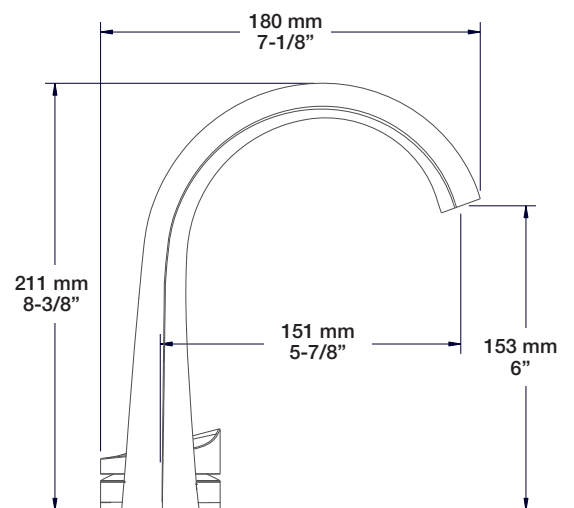

### Débit / Flow rate (pour option écologiques / for eco friendly options)

B47-1080-1PL-xx	B47-1080-1PL-xx-120	B47-1080-1PL-xx-100	B47-1080-1PL-xx-050
- 5,7 l/min - 60 psi - 1.5 gpm - 60 psi	- 4,5 l/min - 60 psi - 1.2 gpm - 60 psi	- 3,7 l/min - 60 psi - 1.0 gpm - 60 psi	- 1,9 l/min - 60 psi - 0.5 gpm - 60 psi

\*[L= laiton satiné / satin brass, T= bronze vénitien / venitian bronze, V= cuivre satiné / satin copper, Y= nickel poli / polished nickel ]

Rosace du bec optionnelle  
Optional spout flange

H: 4 mm  
H: 1/4"