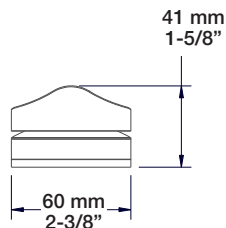

\*[L= laiton satiné / satin brass, T= bronze vénitien / venitian bronze, V= cuivre satiné / satin copper, Y= nickel poli / polished nickel ]

Rosace du bec optionnelle  
Optional spout flange

H: 4 mm  
H: 1/4"