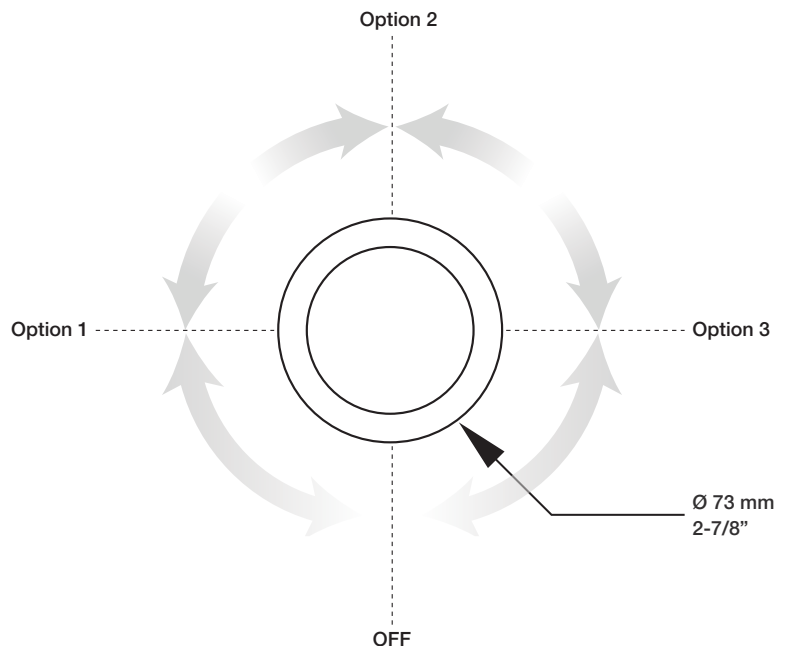

RVA-9563-00-NS-B