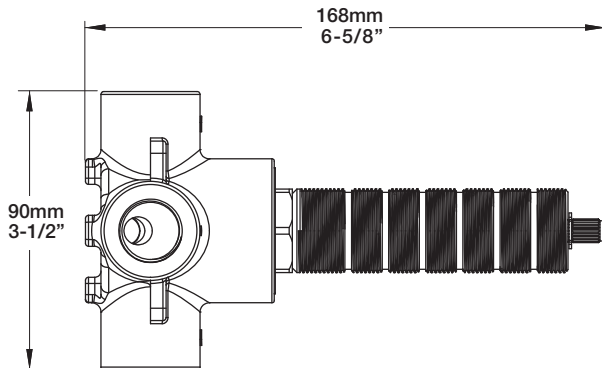

Inclus / Included