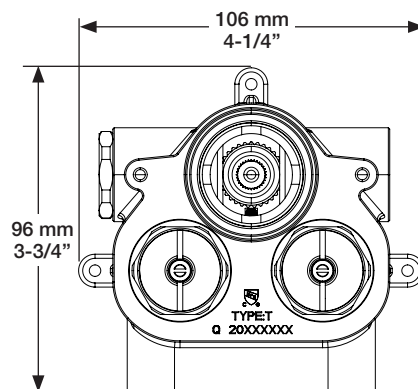

Débit / Flow rate

- 60 l/min - 60 psi
- 16 gpm - 60 psi

Cartouche / Cartridge

- CAR-3404-00

Finis disponibles / Available finishes

- CC: Chrome / Chrome
- KK: Noir mat / Matte Black
- LL: Laiton satiné / Satin Brass
- BB: Blanc / White
- GG: Or / Gold
- NN: Nickel brossé / Brushed Nickel
- YY: Nickel poli / Polished nickel
- VV: Cuivre satiné / Satin copper
- TT: Bronze vénitien / Venetian bronze

Inclus / Included

RVA-3404-00-B

T28-9404-00-xx