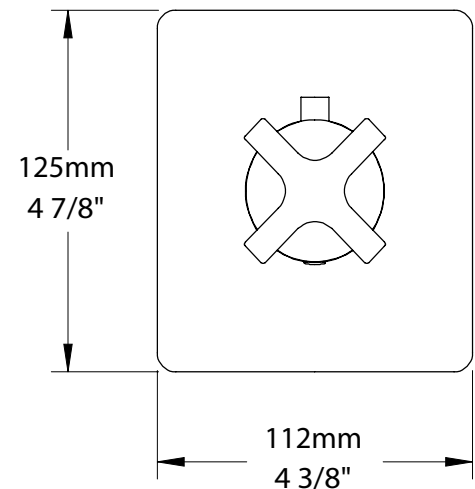

T28-9404-00-xx