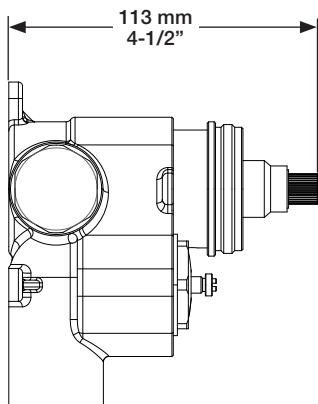

STYLE X FONCTION

Description

- Valve thermostatique 3/4" complète
- Nécessite des valves d'arrêt ou un dérivateur séparés
- Peut facilement fournir pour 3 accessoires
- Plaque mince de laiton
- Valves de service / anti-retour réversibles en cas d'inversion des arrivées d'eau
- Complete 3/4" thermostatic valve
- Separate volume control or diverter valve required
- Can easily supply 3 accessories
- Thin brass plate
- Reversible check / non-return valves in case of water supply inversion

Débit / Flow rate

- 60 l/min - 60 psi
- 16 gpm - 60 psi

Cartouche / Cartridge

- CAR-3404-00

Finis disponibles / Available finishes

- CC: Chrome / Chrome
- KK: Noir mat / Matte Black
- LL: Laiton satiné / Satin Brass
- BB: Blanc / White
- GG: Or / Gold
- NN: Nickel brossé / Brushed Nickel
- YY: Nickel poli / Polished nickel
- VV: Cuivre satiné / Satin copper
- TT: Bronze vénitien / Venetian bronze

Inclus / Included

RVA-3404-00-B

T28-9404-00-xx