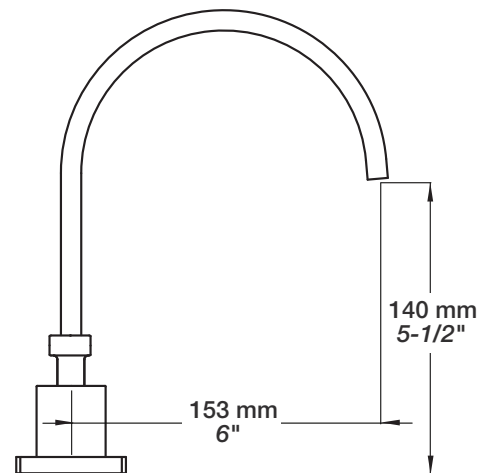

BARIL

STYLE X FONCTION

Fiche Technique / Spec Sheet

B28-8000-1PL-xx

Description

- Robinet de lavabo 8" c/c, renvoi inclus
- 8" c/c lavatory faucet, drain included

Cartouche / Cartridge

- CAR-1020-01 (Froid / Cold)
- CAR-1020-02 (Chaud / Hot)

B28-8000-1PL-xx	B28-8000-1PL-xx-120
- 5,7 l/min - 60 psi	- 4,5 l/min - 60 psi
- 1.5 gpm - 60 psi	- 1.2 gpm - 60 psi

BARIL

STYLE X FONCTION

Fiche Technique / Spec Sheet

REN-8422-02-xx

Description

- Renvoi de lavabo en laiton de type bouton-poussoir avec trop plein
- Pour lavabo avec renvoi (po plug)
- *Push-button lavatory brass pop-up drain with overflow*
- *Adaptable for lavatory with overflow (po plug)*