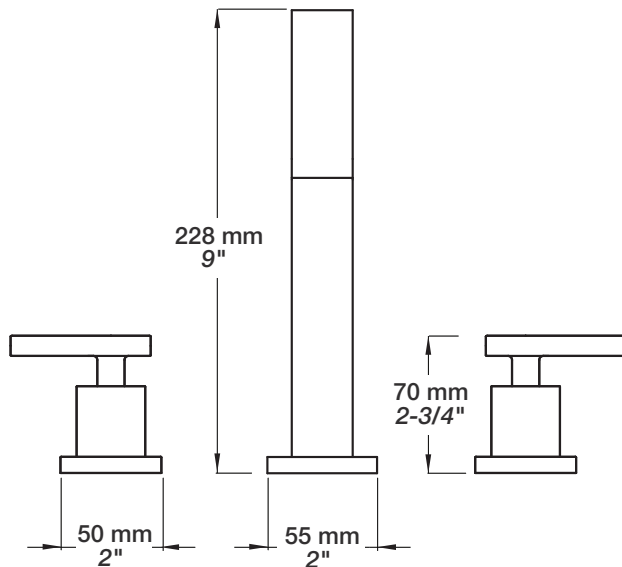

BARIL

STYLE X FONCTION

Fiche Technique / Spec Sheet

B28-8000-1PL-xx

Description

- Robinet de lavabo 8" c/c, renvoi inclus
- 8" c/c lavatory faucet, drain included

Cartouche / Cartridge

- CAR-1020-01 (Froid / Cold)
- CAR-1020-02 (Chaud / Hot)

Finis disponibles / Available finishes

- CC: Chrome / Chrome
- NN: Nickel / Nickel
- GG: Or / Gold
- **: Fini spécial / Special finish

Débit / Flow rate (pour option écologiques / for eco friendly options)

B28-8000-1PL-xx	B28-8000-1PL-xx-120
- 5,7 l/min - 60 psi	- 4,5 l/min - 60 psi
- 1.5 gpm - 60 psi	- 1.2 gpm - 60 psi

BARIL

STYLE X FONCTION

Fiche Technique / Spec Sheet

REN-8422-02-xx

Description

- Renvoi de lavabo en laiton de type bouton-poussoir avec trop plein
- Pour lavabo avec renvoi (po plug)
- *Push-button lavatory brass pop-up drain with overflow*
- *Adaptable for lavatory with overflow (po plug)*