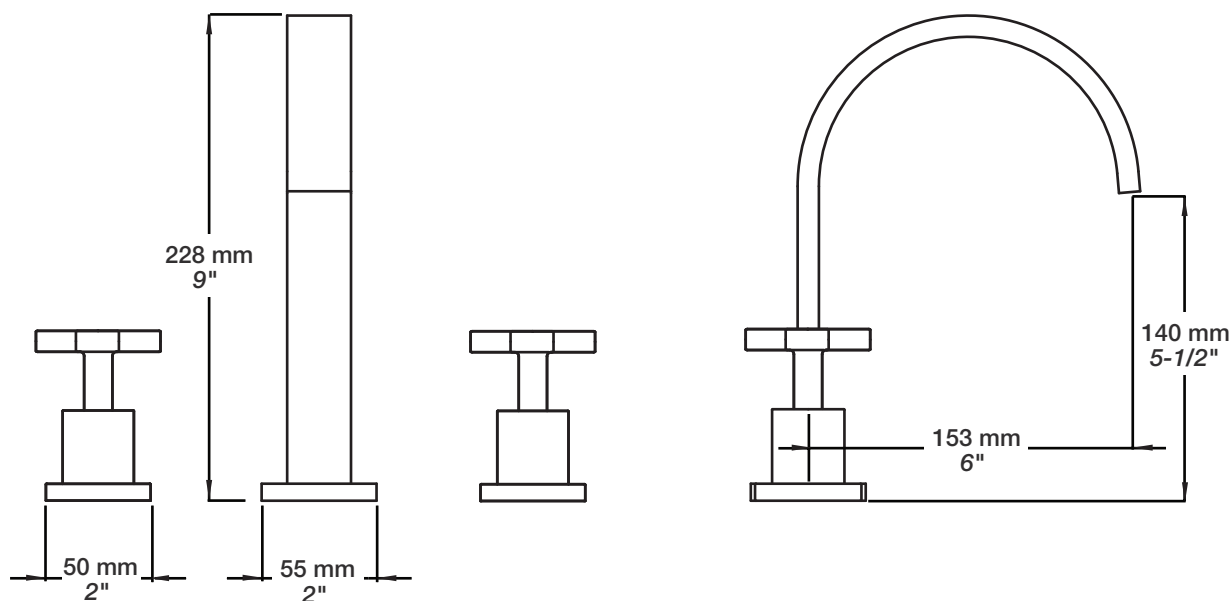

BARIL

STYLE X FONCTION

Fiche Technique / Spec Sheet

B26-8000-1PL-xx

Description

- Robinet de lavabo 8" c/c, renvoi inclus
- 8" c/c lavatory faucet, drain included

Cartouche / Cartridge

- CAR-1020-01 (Froid / Cold)
- CAR-1020-02 (Chaud / Hot)

Finis disponibles / Available finishes

- CD: Chrome Diamant / *Chrome Diamond*

Débit / Flow rate (pour option écologiques / for eco friendly options)

B26-8000-1PL-xx	B26-8000-1PL-xx-120
- 5,7 l/min - 60 psi	- 4,5 l/min - 60 psi
- 1.5 gpm - 60 psi	- 1.2 gpm - 60 psi

BARIL

STYLE X FONCTION

Fiche Technique / Spec Sheet

REN-8422-02-xx

Description

- Renvoi de lavabo en laiton de type bouton-poussoir avec trop plein
- Pour lavabo avec renvoi (po plug)
- Push-button lavatory brass pop-up drain with overflow
- Adaptable for lavatory with overflow (po plug)