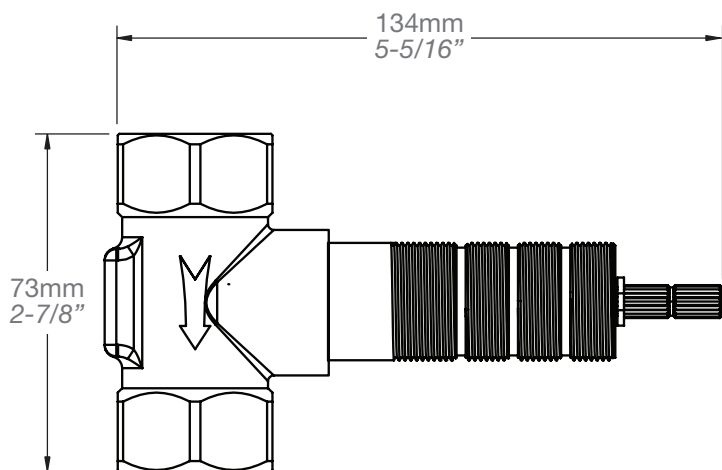

BARiL

Fiche Technique / Spec Sheet

B14-9649-00-xx

STYLE × FONCTION

Description

- Valve d'arrêt 3/4"
- Valve à contrôle de débit
- 3/4" shut-off valve
- Volume control valve

Débit / Flow rate

- 42l/min - 60 psi
- 11.1 gpm - 60 psi

Inclus / Included

RVA-2719-34-B

T14-9649-00-xx