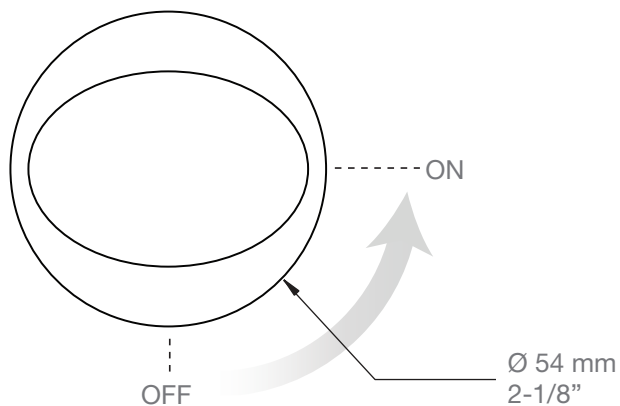

RVA-2719-34-B