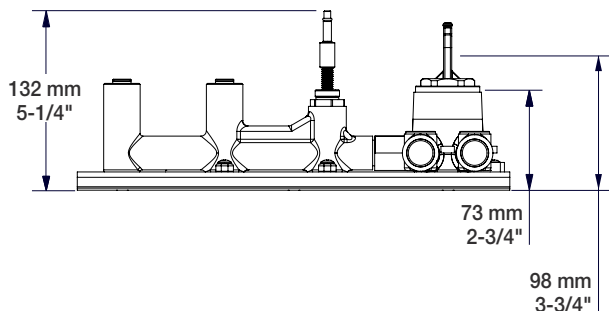

Inclus / Included

ROU-2000-99-B