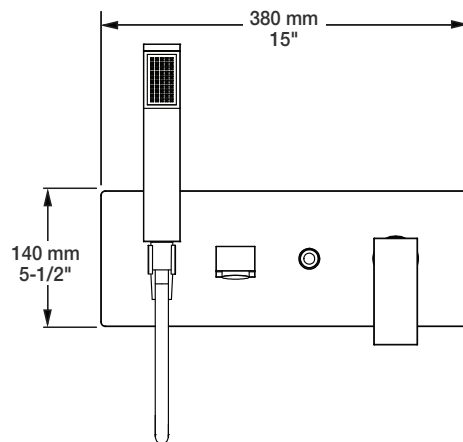

T05-2001-48-xx