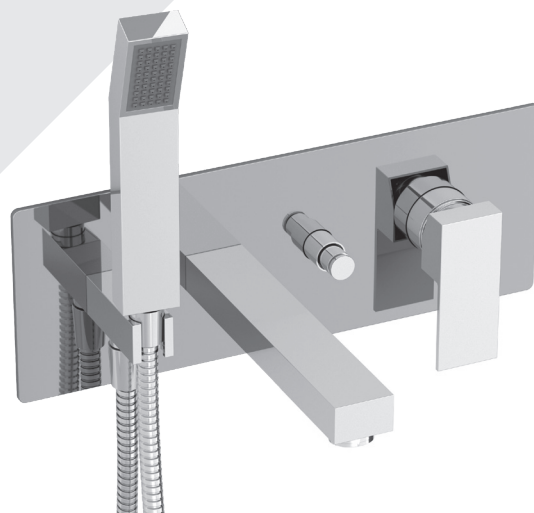

BARIL

STYLE X FONCTION

Fiche Technique / Spec Sheet

B05-2001-48-xx

Description

- Robinet de bain mural thermostatique avec douchette
- Inverseur de type bouton poussoir robuste et facile à utiliser
- Le bouton poussoir peut être verrouillé en position enclenchée
- Brut en un morceau facile à installer
- *Thermostatic wall-mounted tub faucet with hand shower*
- *Robust, easy to use integrated push-button diverter*
- *The push-button can be locked in pushed position*
- *Easy to install, one-piece rough*

Cartouche / Cartridge

- CAR-1390-48

Finis disponibles / Available finishes

- CC: Chrome / *Chrome*
- NN: Nickel brossé / *Brushed Nickel*
- KK: Noir mat / *Matte Black*
- **: Fini spécial / *Special finish*
- GG: Or / *Gold*

Débit / Flow rate

Bec de bain / *Spout*

- 20 l/min - 60 psi
- 5.3 gpm - 60 psi

Douchette / *Hand shower (pour option écologiques / for eco friendly options)*

B05-2001-48-xx	B05-2001-48-xx-175	B05-2001-48-xx-150
- 7,6 l/min - 80 psi	- 6,6 l/min - 80 psi	- 5,7 l/min - 80 psi
- 2.0 gpm - 80 psi	- 1.75 gpm - 80 psi	- 1.5 gpm - 80 psi