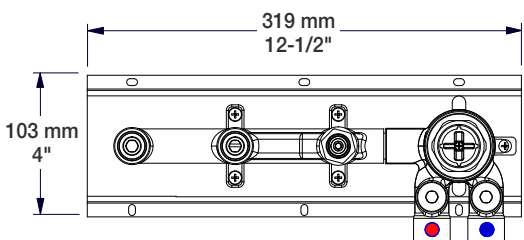

Inclus / Included

ROU-2000-99-B