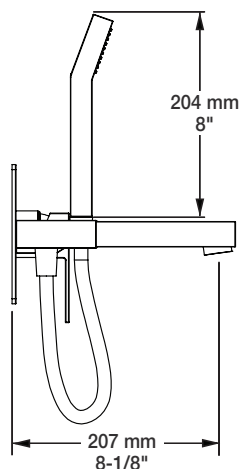

T05-2001-48-xx